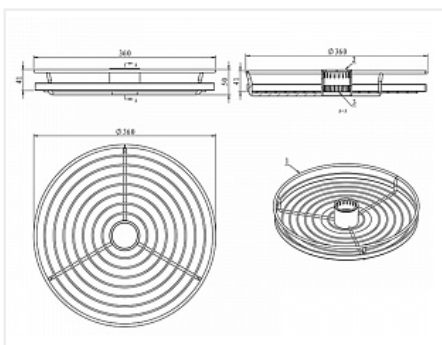

Полка центральная 360x50мм, хром, РТJ016-37

Производитель:

Цвет:

Количество в упаковке:

Китай

хром

6 шт

Код:
110535

Распродажа

Ваша цена: Розница

2 213.45 руб./шт

Дополнительные изображения:

Для сборки вам обязательно понадобится:

Трубы
хромированные
50 мм (барные)

Обязательные комплектующие

Код	Название	Цена за единицу
110961	 Труба барная d=50x3000x1мм, хром	1 283.51 руб.