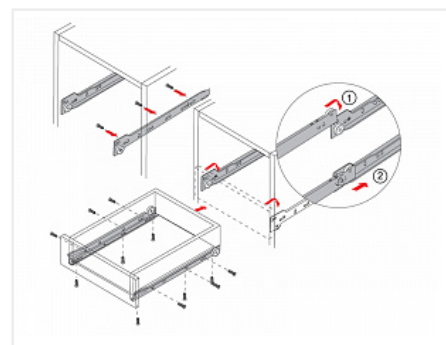

## Направляющие роликовые для ящиков 350мм, белый

Модификации:	<b>Роликовые Китай</b>
Параметры модификаций:	<b>Длина, мм, Цвет, Толщина, мм</b>
Производитель:	<b>Китай</b>
Цвет:	<b>белый</b>
Толщина, мм:	<b>0.9</b>
Длина, мм:	<b>350</b>
Количество в упаковке:	<b>25 комп.</b>

### Описание

Направляющие роликовые неполного выдвижения с защитой от выталкивания  
 Форма профиля имеет дополнительное ребро жесткости  
 Ролик цельный, материал ABS  
 Материал направляющей: сталь с порошковой окраской  
 Максимальная нагрузка на пару : до 15 кг  
 Толщина направляющей после покраски: 0,9 мм