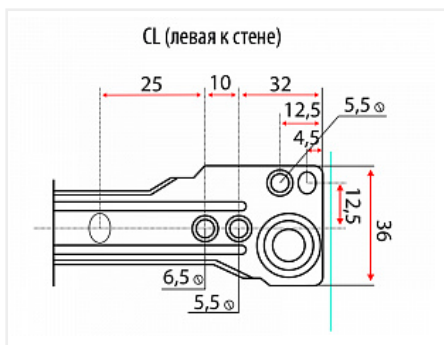

## Направляющие роликовые для ящиков 350мм, белый

Модификации:	<b>Роликовые Китай</b>
Параметры модификаций:	<b>Длина, мм, Цвет, Толщина, мм</b>
Производитель:	<b>Китай</b>
Цвет:	<b>белый</b>
Толщина, мм:	<b>0.9</b>
Длина, мм:	<b>350</b>
Количество в упаковке:	<b>25 комп.</b>

### Описание

Направляющие роликовые неполного выдвижения с защитой от выталкивания  
 Форма профиля имеет дополнительное ребро жесткости  
 Ролик цельный, материал ABS  
 Материал направляющей: сталь с порошковой окраской  
 Максимальная нагрузка на пару : до 15 кг  
 Толщина направляющей после покраски: 0,9 мм