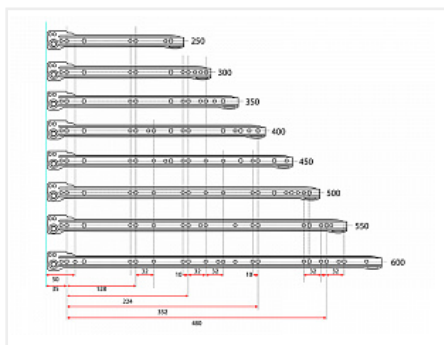

## Направляющие роликовые для ящиков 350мм, белый

Модификации:	<b>Роликовые Китай</b>
Параметры модификаций:	<b>Длина, мм, Цвет, Толщина, мм</b>
Производитель:	<b>Китай</b>
Цвет:	<b>белый</b>
Толщина, мм:	<b>0.9</b>
Длина, мм:	<b>350</b>
Количество в упаковке:	<b>25 комп.</b>

### Описание

Направляющие роликовые неполного выдвижения с защитой от выталкивания  
 Форма профиля имеет дополнительное ребро жесткости  
 Ролик цельный, материал ABS  
 Материал направляющей: сталь с порошковой окраской  
 Максимальная нагрузка на пару : до 15 кг  
 Толщина направляющей после покраски: 0,9 мм