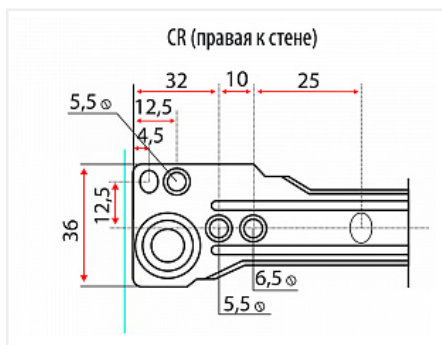

## Направляющие роликовые для ящиков 350мм, белый

Модификации:	<b>Роликовые Китай</b>
Параметры модификаций:	<b>Длина, мм, Цвет, Толщина, мм</b>
Производитель:	<b>Китай</b>
Цвет:	<b>белый</b>
Толщина, мм:	<b>0.9</b>
Длина, мм:	<b>350</b>
Количество в упаковке:	<b>25 комп.</b>

### Описание

Направляющие роликовые неполного выдвижения с защитой от выталкивания  
 Форма профиля имеет дополнительное ребро жесткости  
 Ролик цельный, материал ABS  
 Материал направляющей: сталь с порошковой окраской  
 Максимальная нагрузка на пару : до 15 кг  
 Толщина направляющей после покраски: 0,9 мм