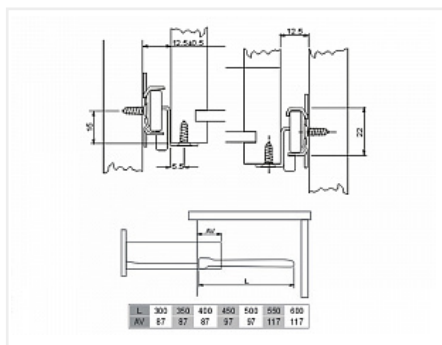

## Направляющие роликовые для ящиков 350мм, белый

Модификации:	<b>Роликовые Китай</b>
Параметры модификаций:	<b>Длина, мм, Цвет, Толщина, мм</b>
Производитель:	<b>Китай</b>
Цвет:	<b>белый</b>
Толщина, мм:	<b>0.9</b>
Длина, мм:	<b>350</b>
Количество в упаковке:	<b>25 комп.</b>

### Описание

Направляющие роликовые неполного выдвижения с защитой от выталкивания  
 Форма профиля имеет дополнительное ребро жесткости  
 Ролик цельный, материал ABS  
 Материал направляющей: сталь с порошковой окраской  
 Максимальная нагрузка на пару : до 15 кг  
 Толщина направляющей после покраски: 0,9 мм