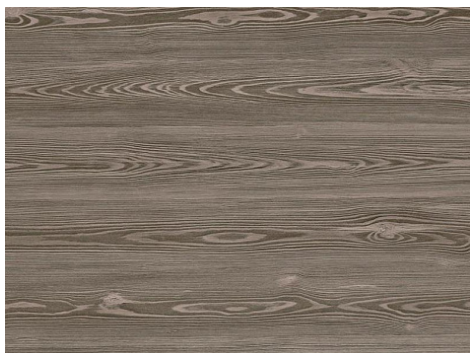

Плита 8x3050x2070 MALIBU HERMOSA MA08 ,SMart

| | |
|------------------------|-----------------------|
| Модификации: | MA08 |
| Параметры модификаций: | Толщина, мм |
| Производитель: | SM'art |
| Коллекция: | MALIBU |
| Формат, мм: | 3050x2070 |
| Толщина, мм: | 8 |
| Тип цвета: | Древесный |
| Тип поверхности: | Матовая |
| Структура поверхности: | Древесная пора |
| Количество в упаковке: | 1 лист |