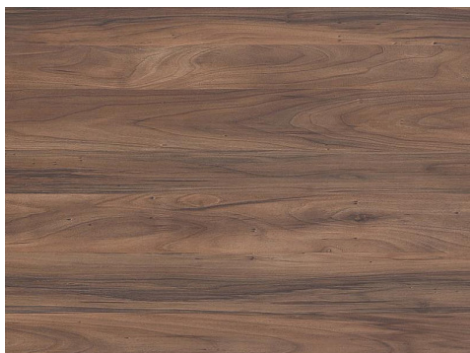

Плита 8x3050x2070 МАННАТТАН EMPIRE M020 ,SMart

Модификации:	M020
Параметры модификаций:	Толщина, мм
Производитель:	SM'art
Коллекция:	МАННАТТАН
Формат, мм:	3050x2070
Толщина, мм:	8
Тип цвета:	Древесный
Тип поверхности:	Матовая
Структура поверхности:	Древесная пора
Количество в упаковке:	1 лист