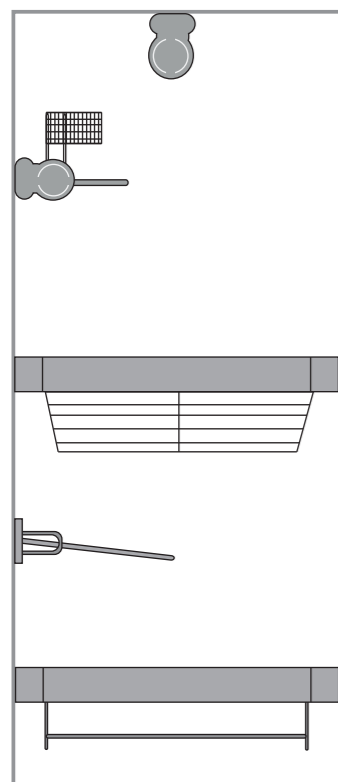

ПРИМЕРЫ КОМПЛЕКТАЦИИ НАБОРОВ

Вариант 2

- 7397 Штанга, 65x460x100 мм.
- 7404/7425 Брючница, правое/левое крепление, 330x467x100 мм
- 7415 Система полок, 3 яруса, 280x460x1000 мм.
- 7455/7450 Полка для обуви, 564/864x460x155 мм.
- 7398 Вешалка для галстуков с полкой для мелочей, 170x440x135 мм.

7397

7404/7425

7415

7455/7450

7398

Вариант 3

- 7397 Штанга, 65x460x100 мм.
- 7398 Вешалка для галстуков с полкой для мелочей, 170x440x135 мм.
- 7288/7343 Корзина, 564/864x460x177 мм.
- 7404/7425 Брючница, правое/левое крепление, 330x467x100 мм.
- 7455/7450 Полка для обуви, 564/864x460x155 мм.

# ВЕШАЛКА ДЛЯ ГАЛСТУКОВ С ПОЛКОЙ ДЛЯ МЕЛОЧЕЙ

ПОЛНОГО ВЫДВИЖЕНИЯ

Код: 7398

МОДЕЛЬНЫЙ РЯД

Размер: ширина модуля, глубина, высота, мм	Вес Нетто, кг	Вес Брутто, кг	Вес, который выдерживает конструкция, кг
170*440*135	1,1	1,146	20

СОСТАВ НАБОРА

Позиция в наборе	Кол-во в наборе, шт	№ на схеме	Материал
Вешалка для галстуков с полкой для мелочей	1	А	Сталь, алюминий, пластик
Винт 5*18	4	Б	Сталь