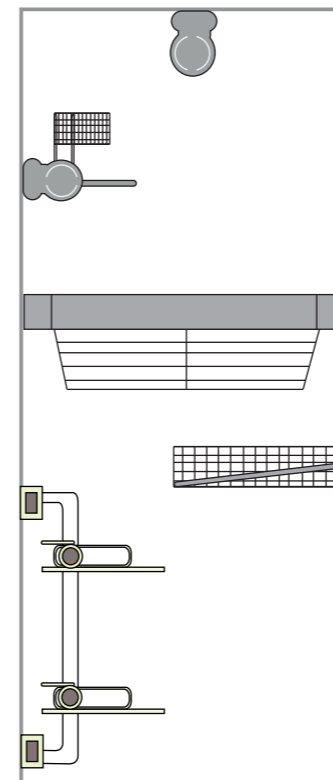

# ВЕШАЛКА ДЛЯ ГАЛСТУКОВ С ПОЛКОЙ ДЛЯ МЕЛОЧЕЙ

ПОЛНОГО ВЫДВИЖЕНИЯ

Код: 7398

МОДЕЛЬНЫЙ РЯД

Размер: ширина модуля, глубина, высота, мм	Вес Нетто, кг	Вес Брутто, кг	Вес, который выдерживает конструкция, кг
170*440*135	1,1	1,146	20

СОСТАВ НАБОРА

Позиция в наборе	Кол-во в наборе, шт	№ на схеме	Материал
Вешалка для галстуков с полкой для мелочей	1	А	Сталь, алюминий, пластик
Винт 5*18	4	Б	Сталь

## ПОШАГОВАЯ ИНСТРУКЦИЯ СБОРКИ

1

Наносим разметку на стенку модуля согласно схеме присадки.

Сверлим «слепые» отверстия глубиной не менее 8мм.

2

С помощью винтов закрепляем вешалку для галстуков на стенке модуля.

## ПРИМЕРЫ КОМПЛЕКТАЦИИ НАБОРОВ

Вариант 1

7397

Штанга, 65x460x100 мм.

7398

Вешалка для галстуков с полкой для мелочей, 170x440x135 мм.

7288/7343

Корзина, 564/864x460x177 мм.