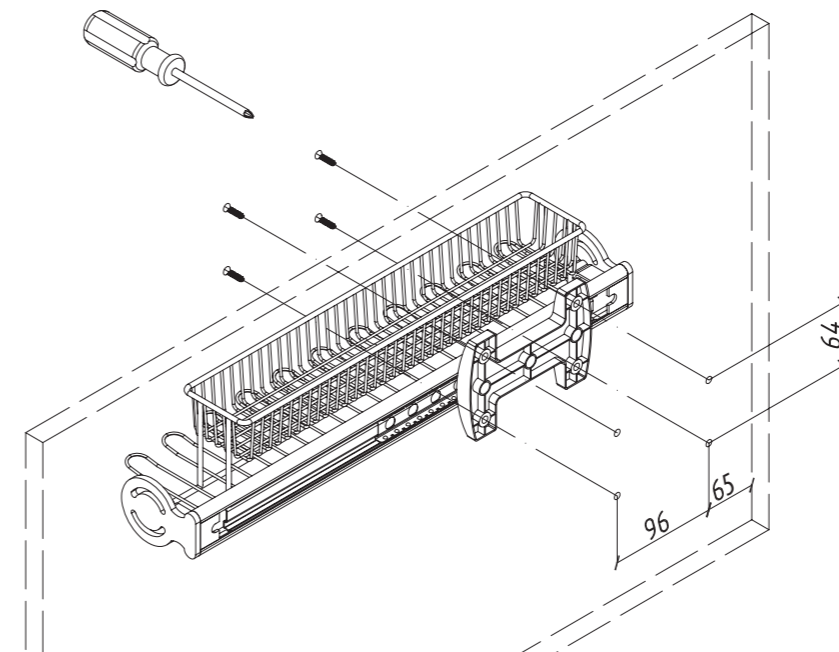

ПОШАГОВАЯ ИНСТРУКЦИЯ СБОРКИ

1

Наносим разметку на стенку модуля согласно схеме присадки.

Сверлим «слепые» отверстия глубиной не менее 8мм.

2

С помощью винтов закрепляем вешалку для галстуков на стенке модуля.