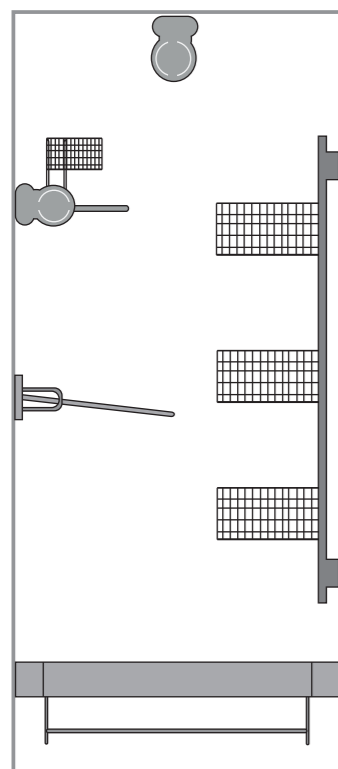

ПРИМЕРЫ КОМПЛЕКТАЦИИ НАБОРОВ

Вариант 2

- 7397 Штанга, 65x460x100 мм.
- 7404/7425 Брючница, правое/левое крепление, 330x467x100 мм
- 7415 Система полок, 3 яруса, 280x460x1000 мм.
- 7455/7450 Полка для обуви, 564/864x460x155 мм.
- 7398 Вешалка для галстуков с полкой для мелочей, 170x440x135 мм.

7397

7404/7425

7415

7455/7450

7398

Вариант 3

- 7397 Штанга, 65x460x100 мм.
- 7398 Вешалка для галстуков с полкой для мелочей, 170x440x135 мм.
- 7288/7343 Корзина, 564/864x460x177 мм.
- 7404/7425 Брючница, правое/левое крепление, 330x467x100 мм.
- 7455/7450 Полка для обуви, 564/864x460x155 мм.

# ВЕШАЛКА ДЛЯ ГАЛСТУКОВ С ПОЛКОЙ ДЛЯ МЕЛОЧЕЙ

ПОЛНОГО ВЫДВИЖЕНИЯ

Код: 7398

МОДЕЛЬНЫЙ РЯД

Размер: ширина модуля, глубина, высота, мм	Вес Нетто, кг	Вес Брутто, кг	Вес, который выдерживает конструкция, кг
170*440*135	1,1	1,146	20

СОСТАВ НАБОРА

Позиция в наборе	Кол-во в наборе, шт	№ на схеме	Материал
Вешалка для галстуков с полкой для мелочей	1	А	Сталь, алюминий, пластик
Винт 5*18	4	Б	Сталь