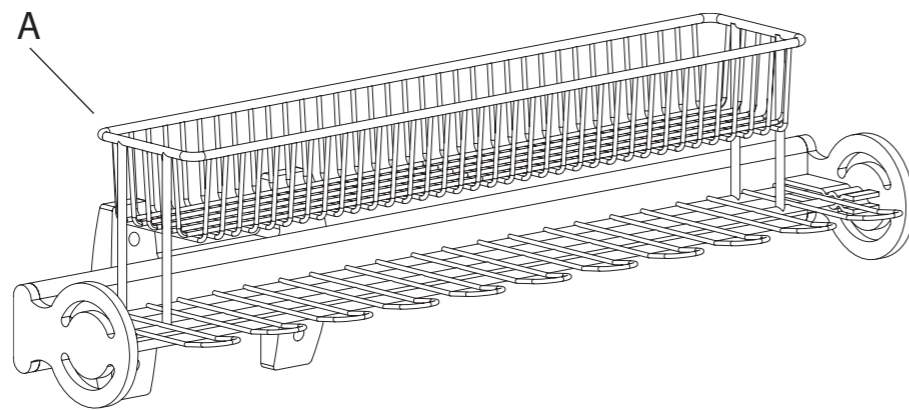

# Инструкция по сборке ВЕШАЛКИ ДЛЯ ГАЛСТУКОВ С ПОЛКОЙ ДЛЯ МЕЛОЧЕЙ

полного выдвижения

Код: 7398

Артикул: DGD02-GR

⚠ Для сборки потребуются: карандаш, линейка, дрель, крестовая отвертка  
Изделия сделаны из качественных, экологически чистых материалов.  
Проверенные временем шариковые направляющие обеспечивают стабильное и легкое скольжение даже при высоких нагрузках.

# ВЕШАЛКА ДЛЯ ГАЛСТУКОВ С ПОЛКОЙ ДЛЯ МЕЛОЧЕЙ

ПОЛНОГО ВЫДВИЖЕНИЯ

Код: 7398

МОДЕЛЬНЫЙ РЯД

Размер: ширина модуля, глубина, высота, мм	Вес Нетто, кг	Вес Брутто, кг	Вес, который выдерживает конструкция, кг
170*440*135	1,1	1,146	20

СОСТАВ НАБОРА

Позиция в наборе	Кол-во в наборе, шт	№ на схеме	Материал
Вешалка для галстуков с полкой для мелочей	1	А	Сталь, алюминий, пластик
Винт 5*18	4	Б	Сталь