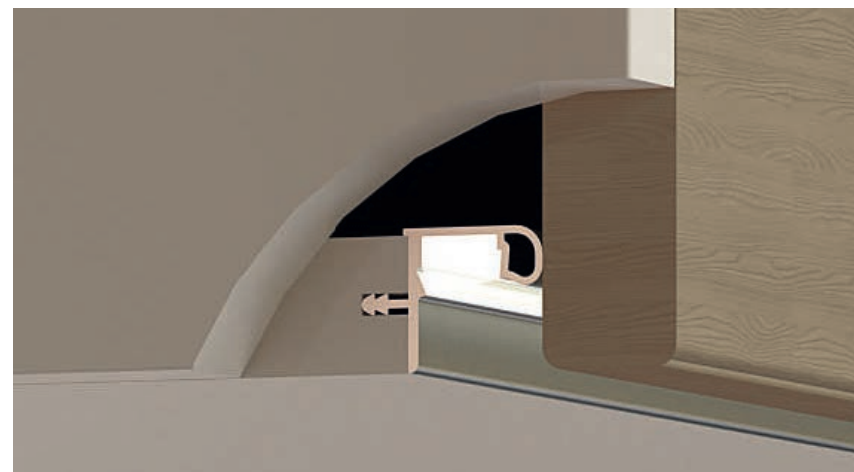

для 18мм ДСП

Код	Цвет	Длина мм	Страна
191564	серебро	4100	Италия

Экран для LED в комплекте

Код	Цвет	Длина мм	Страна
191779	серебро	4000	Россия