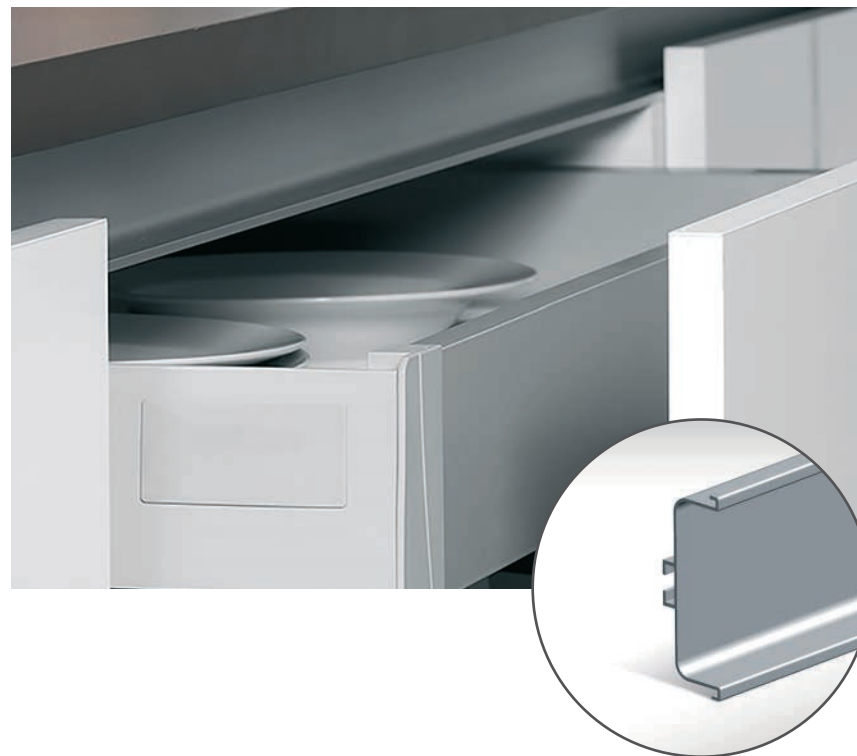

Код	Цвет	Длина мм	Страна
191546	глянцевый алюминий	4100	Италия
191550	белый	4100	Италия
191552	черный	4100	Италия
191923	серебро	2000	Россия
191922	серебро	4000	Россия
191853	белый глянец	4200	Россия
191843	черный глянец	4200	Россия