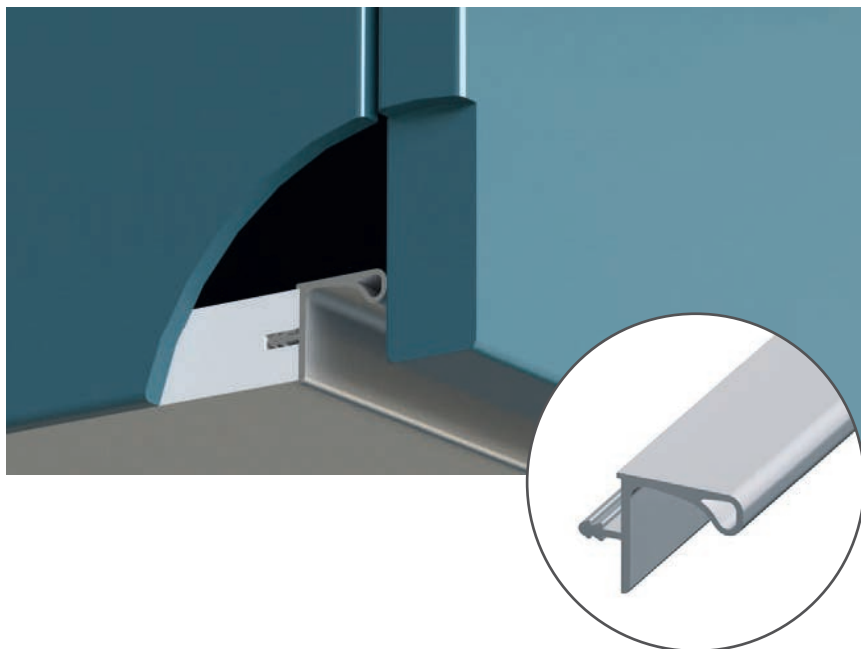

Уголки для профиля L, C

**191570**  
Сталь  
Страна: Италия

Профиль под установку светодиодной ленты LED

Код	Цвет	Длина мм	Страна
191554	серебро	4500	Италия

Экран для LED в комплекте

Вертикальный срединный профиль устанавливается в вертикальные колонны / модули со встроенным холодильником