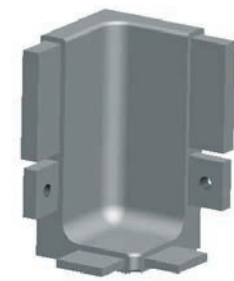

Комплект внутренний + внешний 90° Gola L

191927
Серый
Страна: Россия