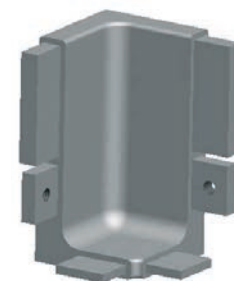

Угол внутренний 90° Gola L

Код	Цвет	Страна
191567	глянцевый алюминий	Италия
191755	белый	Италия
191756	черный	Италия