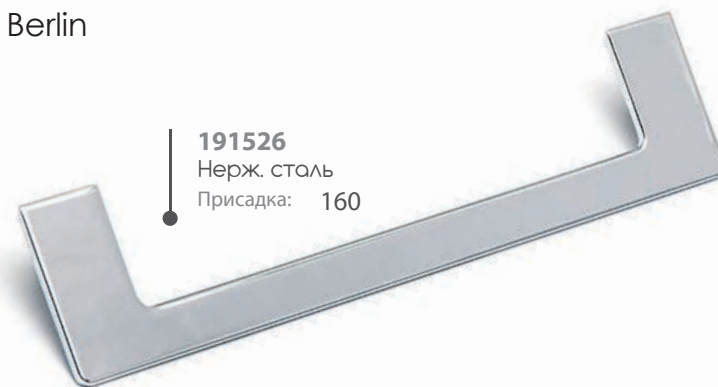

Berlin

191526
Нерж. сталь
Присадка: 160