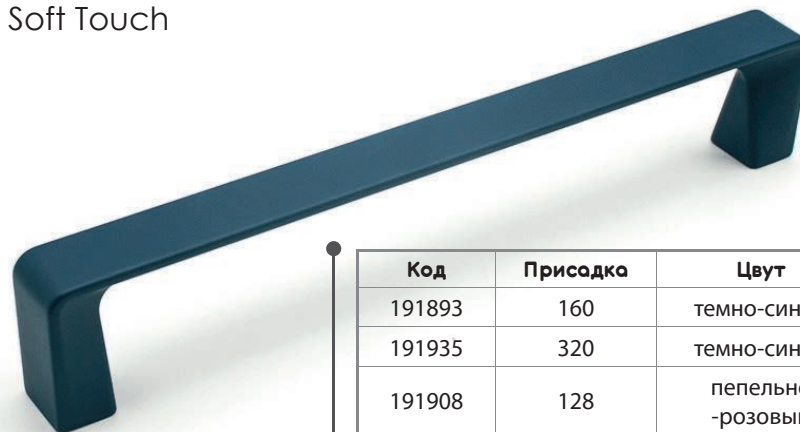

Soft Touch

Код	Присадка	Цвет
191893	160	темно-синий
191935	320	темно-синий
191908	128	пепельно-розовый
191909	160	пепельно-розовый
191910	320	пепельно-розовый
191891	128	черный
191892	160	черный
191904	320	черный