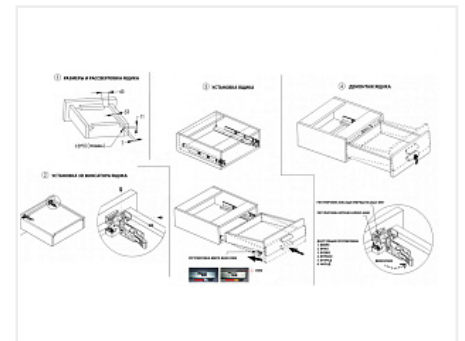

Скрытые направляющие EXCEL для ящиков полного выдвижения 500мм с доводчиком, 3D регулировка, цинк, FGV

Модификации:	Комплект скрытых направляющих FGV
Параметры модификаций:	Тип направляющих, Серия направляющих, Номинальная длина, мм
Серия направляющих:	EXCEL
Производитель:	FGV
Максимальная нагрузка, кг:	30
Тип направляющих:	С доводчиком
Тип:	Комплект направляющих
Номинальная длина, мм:	500
Тип выдвижения:	полное
Плавное закрытие:	да
Количество в упаковке:	6 комп.

Код: 123878 Артикул: 54565B0750X0010

Новинка

Ваша цена: Розница

1 695.37 руб./комп.

Дополнительные изображения:

Описание

Направляющие скрытого монтажа итальянского бренда FGV

Максимальная нагрузка на пару: 30 кг

Быстрая фиксация для установки ящика.

Возможность регулировки фасада без демонтажа ящика.

Регулировки: вперед - назад 4мм; влево - вправо 4мм, вверх - вниз 3мм

[Схема присадки и регулировки](#)

Аналоги

Код	Название	Цена за единицу
-----	----------	-----------------