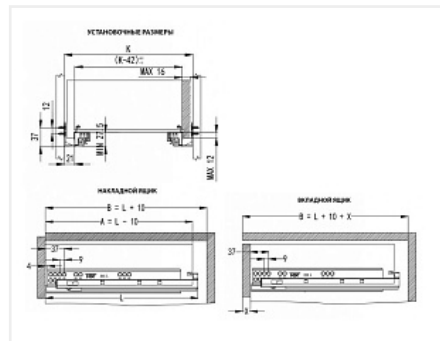

Скрытые направляющие EXCEL для ящиков полного выдвижения 500мм с доводчиком, 3D регулировка, цинк, FGV

Модификации:	Комплект скрытых направляющих FGV
Параметры модификаций:	Тип направляющих, Серия направляющих, Номинальная длина, мм
Серия направляющих:	EXCEL
Производитель:	FGV
Максимальная нагрузка, кг:	30
Тип направляющих:	С доводчиком
Тип:	Комплект направляющих
Номинальная длина, мм:	500
Тип выдвижения:	полное
Плавное закрытие:	да
Количество в упаковке:	6 комп.

Код: 123878 Артикул: 54565B0750X0010

Новинка

Ваша цена: Розница

1 695.37 руб./комп.

Дополнительные изображения:

Описание

Направляющие скрытого монтажа итальянского бренда FGV

Максимальная нагрузка на пару: 30 кг

Быстрая фиксация для установки ящика.

Возможность регулировки фасада без демонтажа ящика.

Регулировки: вперед - назад 4мм; влево - вправо 4мм, вверх - вниз 3мм

[Схема присадки и регулировки](#)

Аналоги

Код	Название	Цена за единицу
-----	----------	-----------------