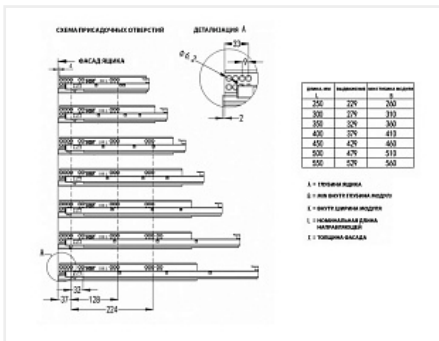

Скрытые направляющие EXCEL для ящиков полного выдвижения 500мм с доводчиком, 3D регулировка, цинк, FGV

Модификации:	Комплект скрытых направляющих FGV
Параметры модификаций:	Тип направляющих, Серия направляющих, Номинальная длина, мм
Серия направляющих:	EXCEL
Производитель:	FGV
Максимальная нагрузка, кг:	30
Тип направляющих:	С доводчиком
Тип:	Комплект направляющих
Номинальная длина, мм:	500
Тип выдвижения:	полное
Плавное закрытие:	да
Количество в упаковке:	6 комп.

Код: 123878 Артикул: 54565B0750X0010

Новинка

Ваша цена: Розница

1 695.37 руб./комп.

Дополнительные изображения:

Описание

Направляющие скрытого монтажа итальянского бренда FGV

Максимальная нагрузка на пару: 30 кг

Быстрая фиксация для установки ящика.

Возможность регулировки фасада без демонтажа ящика.

Регулировки: вперед - назад 4мм; влево - вправо 4мм, вверх - вниз 3мм

[Схема присадки и регулировки](#)

Аналоги

Код	Название	Цена за единицу
-----	----------	-----------------