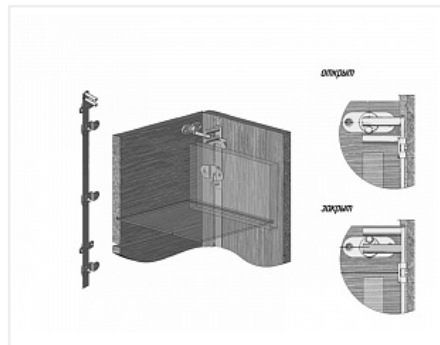

Замок мебельный центральный для 3-х ящиков d19x20мм №288/500, хром, крепление на фасад 2 шурупа

Система замков:	стандарт
Производитель:	Китай
Тип:	Центральный
Тип монтажа:	со сверлением
Длина цилиндра, мм:	20
Количество фасадов:	3
Назначение:	для выдвижных ящиков
Количество в упаковке:	120 шт

Код:
110425

Склад

Ваша цена: Розница

180.13 руб./шт

Дополнительные изображения:

Описание

Замок центральный предназначен для закрывания трех выдвижных ящиков
Корпус замка монтируется на фасаде верхнего ящика.

В комплекте:

- 1 центральный поворотный замок;
- 2 ключа;
- 1 розетка цилиндра;
- 1 штанга центрального замка;
- 2 направляющие для штанги;
- 3 стопорные оправки;
- 3 стопорные планки выдвижного ящика.