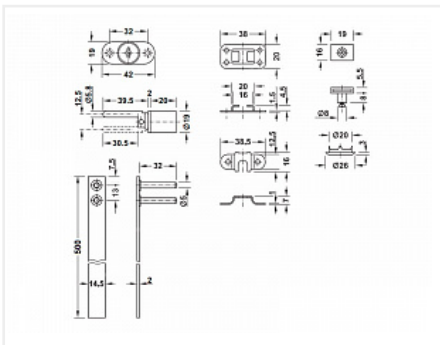

Замок мебельный центральный для 3-х ящиков d19x20мм №288/500, хром, крепление на фасад 2 шурупа

Система замков:	стандарт
Производитель:	Китай
Тип:	Центральный
Тип монтажа:	со сверлением
Длина цилиндра, мм:	20
Количество фасадов:	3
Назначение:	для выдвижных ящиков
Количество в упаковке:	120 шт

Код:
110425

Склад

Ваша цена: Розница

180.13 руб./шт

Дополнительные изображения:

Описание

Замок центральный предназначен для закрывания трех выдвижных ящиков
Корпус замка монтируется на фасаде верхнего ящика.