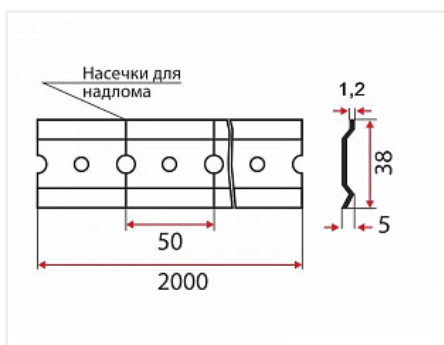

Планка крепежная оцинкованная 2000мм

Производитель: **Россия**
Тип: **Планка крепежная**
Планка крепежная для навеса: **ABS, CAMAR 806, CAMAR 814.65, CAMAR 816, Strong, SCARPI-4**
Количество в упаковке: **40 шт**

Код:
105149

Склад

Ваша цена: Розница

305.88 руб./шт

Дополнительные изображения:

Для сборки вам обязательно понадобится:

Толщина 1 мм

Описание

Ширина 38 мм
Толщина 1,2-1,25 мм
Длинна 2000 мм
Вес 0,642 гр

Обязательные комплектующие

Код

Название

Цена за единицу

112109

Навес для крепления подвесных полок регулируемый, крепление шурупом, коричневый

40.79 руб.