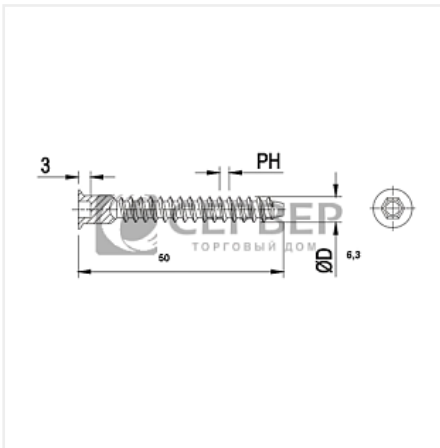

Стяжка саморезная 6,3х50 шестигранник, с коротким дулом, оцинкованная

Модификации:	Конфирматы
Параметры модификаций:	Длина, мм, Диаметр резьбы, мм, Кратность отгрузки, шт, Шлиц, Производитель
Производитель:	Китай
Шлиц:	шестигранный
Длина, мм:	50
Диаметр резьбы, мм:	6.3
Диаметр присадки, мм:	5
Кратность отгрузки, шт:	1000
Количество в упаковке:	3000 шт

Код:
111209

Склад

Ваша цена: Розница

1.91 руб./шт

Минимальная
покупка: 1000.000000000 шт

Дополнительные изображения:

Описание

Стяжка-саморезная 6,3х50 (в быту «конфирмат», «еврошуруп», «евровинт», а иногда просто «еврик») она же «одноэлементная стяжка».

Шлиц шестигранный 4 мм.