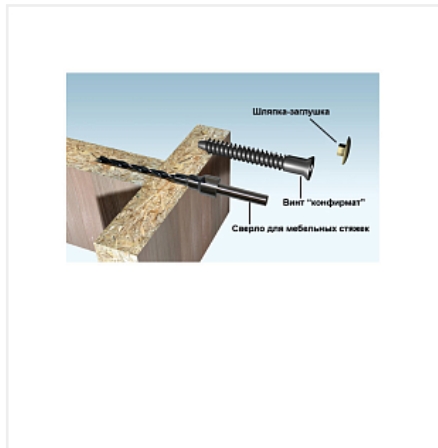

Стяжка саморезная 6,3х50 шестигранник, с коротким дулом, оцинкованная

Модификации:	Конфирматы
Параметры модификаций:	Длина, мм, Диаметр резьбы, мм, Кратность отгрузки, шт, Шлиц, Производитель
Производитель:	Китай
Шлиц:	шестигранный
Длина, мм:	50
Диаметр резьбы, мм:	6.3
Диаметр присадки, мм:	5
Кратность отгрузки, шт:	1000
Количество в упаковке:	3000 шт

Код:
111209

Склад

Ваша цена: Розница

1.91 руб./шт

Минимальная
покупка: 1000.000000000 шт

Дополнительные изображения:

Описание

Стяжка-саморезная 6,3х50 (в быту «конфирмат», «еврошуруп», «евровинт», а иногда просто «еврик») она же «одноэлементная стяжка».

Шлиц шестигранный 4 мм.

Отгрузка кратно 1000шт.

Использование стяжек-саморезных позволяет соединять мебельные элементы, изготовленные не только из натуральной древесины, но также из продуктов ее переработки – МДФ и ДСП.