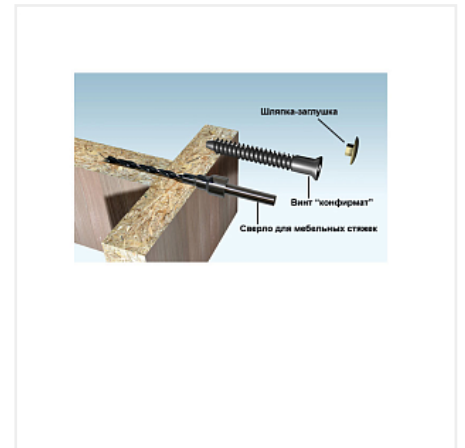

Стяжка саморезная 6,3х50 шестигранник, с коротким дулом, оцинкованная

Модификации:	Конфирматы
Параметры модификаций:	Длина, мм, Диаметр резьбы, мм, Кратность отгрузки, шт, Шлиц, Производитель
Производитель:	Китай
Шлиц:	шестигранный
Длина, мм:	50
Диаметр резьбы, мм:	6.3
Диаметр присадки, мм:	5
Кратность отгрузки, шт:	1000
Количество в упаковке:	3000 шт

Код:
111209

Склад

Ваша цена: Розница

1.91 руб./шт

Минимальная
покупка: 1000.000000000 шт

Дополнительные изображения:

Описание

Стяжка-саморезная 6,3х50 (в быту «конфирмат», «еврошуруп», «евровинт», а иногда просто «еврик») она же «одноэлементная стяжка».

Шлиц шестигранный 4 мм.

Отгрузка кратно 1000шт.

Использование стяжек-саморезных позволяет соединять мебельные элементы, изготовленные не только из натуральной древесины, но также из продуктов ее переработки – МДФ и ДСП.