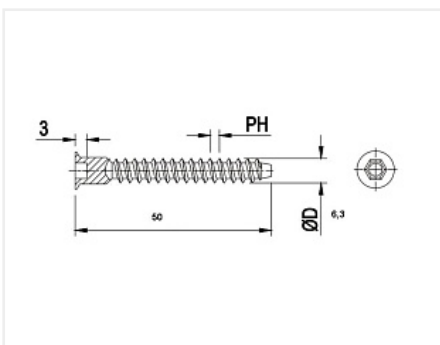

Стяжка саморезная 6,3х50 шестигранник, с коротким дулом, оцинкованная

Модификации:	Конфирматы
Параметры модификаций:	Длина, мм, Диаметр резьбы, мм, Кратность отгрузки, шт, Шлиц, Производитель
Производитель:	Китай
Шлиц:	шестигранный
Длина, мм:	50
Диаметр резьбы, мм:	6.3
Диаметр присадки, мм:	5
Кратность отгрузки, шт:	1000
Количество в упаковке:	3000 шт

Код:
111209

Склад

Ваша цена: Розница

1.91 руб./шт

Минимальная
покупка: 1000.000000000 шт

Дополнительные изображения:

Описание

Стяжка-саморезная 6,3х50 (в быту «конфирмат», «еврошуруп», «евровинт», а иногда просто «еврик») она же «одноэлементная стяжка».

Шлиц шестигранный 4 мм.

Отгрузка кратно 1000шт.

Использование стяжек-саморезных позволяет соединять мебельные элементы, изготовленные не только из натуральной древесины, но также из продуктов ее переработки – МДФ и ДСП.

Сопутствующие товары

Код		Название	Цена за единицу
101053		Ключ шестигранный Z 4мм	2.59 руб.
121759		Сверло для конфирмата Мастер 3D, 6,4x50	2 362.51 руб.
122290		Струбцина угловая 75 Corner Clamp	1 055.08 руб.
142030		Заглушка к шестиграннику 4, белая №23, D15 (1000шт. в упаковке), Россия	200.00 руб.