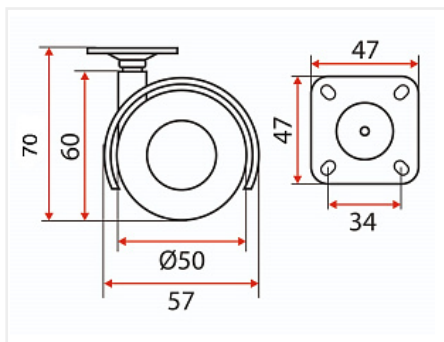

Модификации:	Опора колёсная хром
Параметры модификаций:	Крепление, Стопор
Материал колеса:	пластик
Производитель:	Китай
Диаметр колеса, мм:	50
Стопор:	со стопором
Крепление:	площадка
Цвет:	хром / черный
Нагрузка статическая, кг:	30
Нагрузка динамическая, кг:	15
Количество в упаковке:	100 шт

Код:
113033

Склад

Ваша цена: Розница

137.82 руб./шт

Дополнительные изображения: