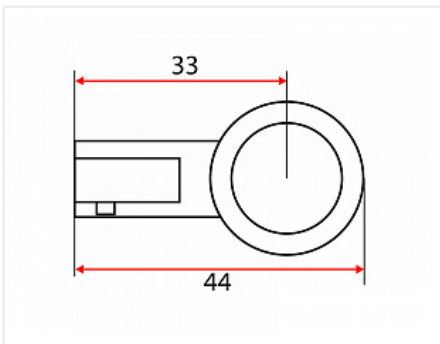

Производитель:

Цвет:

Количество в упаковке:

Китай

хром

300 шт

Код:
110231

Склад

Ваша цена: Розница

90.52 руб./шт

Дополнительные изображения: