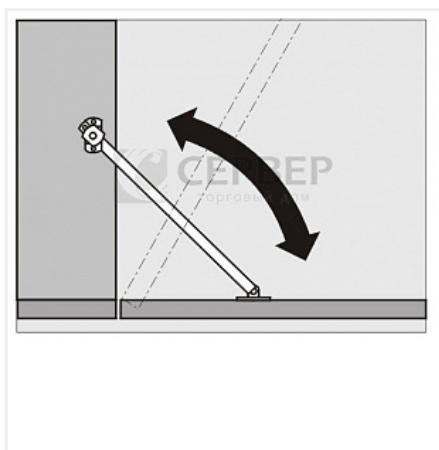

Кронштейн секретерный, SFD-002

Материал двери: **ДСП/МДФ/Дерево**
 Производитель: **Китай**
 Тип открывания: **Вниз**
 Плавное закрывание: **нет**
 Количество в упаковке: **100 шт**

Код:
110269

Склад

Ваша цена: Розница

273.57 руб./шт

Дополнительные изображения:

Для сборки вам обязательно понадобится:

Описание

Один кронштейн рассчитан на вес фасада до 3,5 кг, высотой до 400 мм и шириной до 500 мм.
Два кронштейна рассчитаны на вес фасада до 7 кг, высотой до 400 мм и шириной до 600 мм.