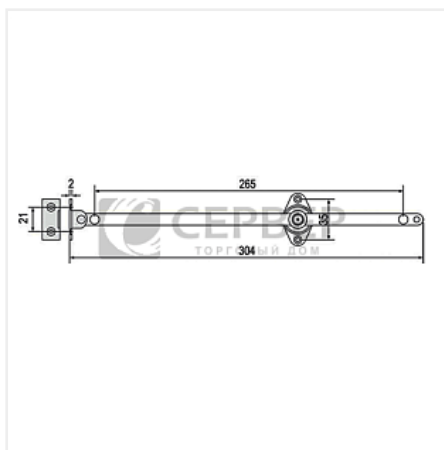

Кронштейн секретерный, SFD-002

Материал двери: **ДСП/МДФ/Дерево**
 Производитель: **Китай**
 Тип открывания: **Вниз**
 Плавное закрывание: **нет**
 Количество в упаковке: **100 шт**

Код:
110269

Склад

Ваша цена: Розница

273.57 руб./шт

Дополнительные изображения:

Для сборки вам обязательно понадобится:

Описание

Один кронштейн рассчитан на вес фасада до 3,5 кг, высотой до 400 мм и шириной до 500 мм.
Два кронштейна рассчитаны на вес фасада до 7 кг, высотой до 400 мм и шириной до 600 мм.

Обязательные комплектующие

Код		Название	Цена за единицу
113453		Петля барная никель	238.61 руб.
110625		Петля рояльная 815мм, оцинкованная	118.00 руб.
110624		Петля рояльная 700мм, оцинкованная	95.10 руб.