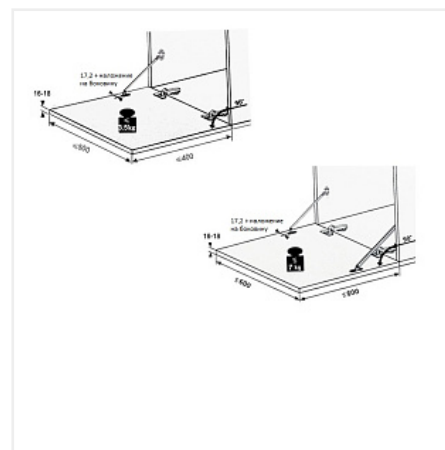

Кронштейн секретерный, SFD-002

Материал двери: **ДСП/МДФ/Дерево**
 Производитель: **Китай**
 Тип открывания: **Вниз**
 Плавное закрывание: **нет**
 Количество в упаковке: **100 шт**

Код:
110269

Склад

Ваша цена: Розница

273.57 руб./шт

Дополнительные изображения:

Для сборки вам обязательно понадобится:

Описание

Один кронштейн рассчитан на вес фасада до 3,5 кг, высотой до 400 мм и шириной до 500 мм.
Два кронштейна рассчитаны на вес фасада до 7 кг, высотой до 400 мм и шириной до 600 мм.