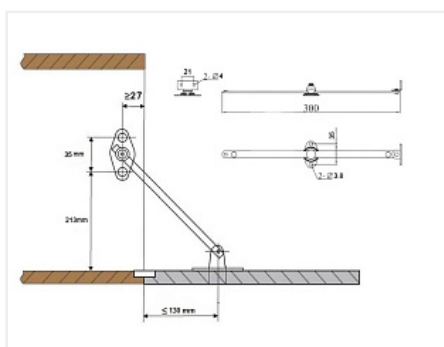

Кронштейн секретерный, SFD-002

Материал двери: **ДСП/МДФ/Дерево**
 Производитель: **Китай**
 Тип открывания: **Вниз**
 Плавное закрывание: **нет**
 Количество в упаковке: **100 шт**

Код:
110269

Склад

Ваша цена: Розница

273.57 руб./шт

Дополнительные изображения:

Для сборки вам обязательно понадобится:

Описание

Один кронштейн рассчитан на вес фасада до 3,5 кг, высотой до 400 мм и шириной до 500 мм.
Два кронштейна рассчитаны на вес фасада до 7 кг, высотой до 400 мм и шириной до 600 мм.