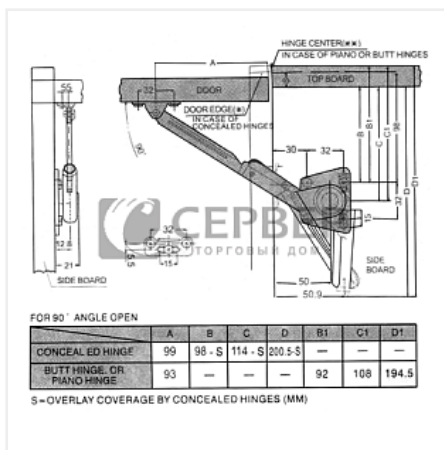

Микролифт, комплект 2шт. (лев+прав), SFD-001

| | |
|------------------------|-----------------------|
| Материал двери: | ДСП/МДФ/Дерево |
| Производитель: | Китай |
| Тип открывания: | Вверх |
| Плавное закрытие: | да |
| Количество в упаковке: | 50 шт |

Код:
110268

Склад

Ваша цена: Розница

758.77 руб./шт

Дополнительные изображения:

Макс масса двери 10кг

Описание

Открывание фасада вверх на угол 90°.

Микролифт открывает фасад вверх и удерживает в открытом состоянии.

Имеет регулировку скорости открывания (подстройка под вес).

Подбор фасада осуществляется по следующему принципу:

Для одного механизма $\frac{1}{2}$ высоты фасада в см x вес фасада в кг = от 16 до 70 кг*см.

Для двух механизмов $\frac{1}{2}$ высоты фасада в см x вес фасада в кг = от 32 до 140 кг*см.

[Инструкция по установке](#)