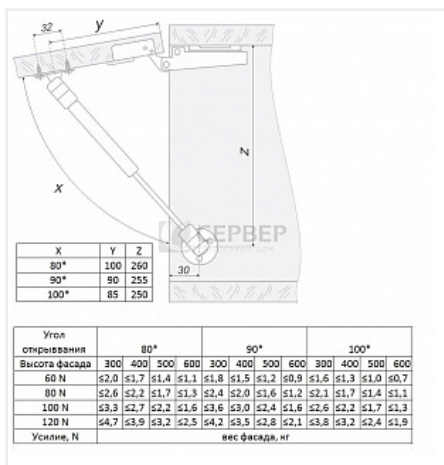

Газ-лифт 50N

Модификации:	Газ-лифт
Параметры модификаций:	Тип Газ-лифта, Усилие, N
Материал двери:	ДСП/МДФ/Дерево
Усилие, N:	50
Тип Газ-лифта:	стандартный
Производитель:	Китай
Тип открывания:	Вверх
Плавное закрывание:	нет
Протестировано на количество циклов откр/закр:	100000
Количество в упаковке:	100 комп.

Код: 111914   Артикул: 07.091.050

Склад

Ваша цена: Розница

79.99 руб./комп.

Дополнительные изображения:

Для сборки вам обязательно понадобится:

Петли четырехш арнирные

Обязательные комплектующие

Код	Название	Цена за единицу
122987	Петля накладная 110* slide on крепление шурупом, с ответной планкой Н=2, LID	20.41 руб.