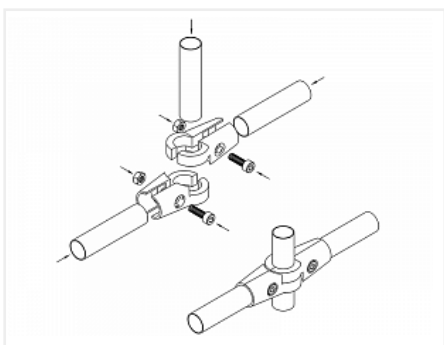

## Крепёж угловой регулируемый, R-43 (UNO 22), хром, двойной

Тип: **Крепёж соединительный для 3-х труб**

Количество соединений: **100 комп.**

Количество в упаковке: **100 комп.**

Код: 160105

Склад

Ваша цена: Розница

212.66 руб./комп.

Дополнительные изображения:

Для сборки вам обязательно понадобится:

Трубы хромированные 25 мм

### Обязательные комплектующие

Код	Название	Цена за единицу
113505	Труба d=25x3000x1мм, двойная полировка, хром	752.53 руб.
111318	Труба d=25x3000x0,7мм, хром	371.75 руб.
110088	Труба d=25x3000x1мм, хром	460.87 руб.