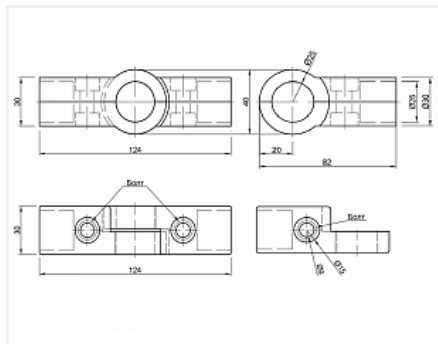

Крепёж угловой регулируемый, R-43 (UNO 22), хром, двойной

Тип: **Крепёж соединительный для 3-х труб**

Количество соединений: **100 комп.**

Количество в упаковке: **100 комп.**

Код:
160105

Склад

Ваша цена: Розница

216.43 руб./комп.

Дополнительные изображения:

Для сборки вам обязательно понадобится:

Обязательные комплектующие

Код	Название	Цена за единицу
113505	Труба d=25x3000x1мм, двойная полировка, хром	765.86 руб.
111318	Труба d=25x3000x0,7мм, хром	378.33 руб.
110088	Труба d=25x3000x1мм, хром	469.03 руб.