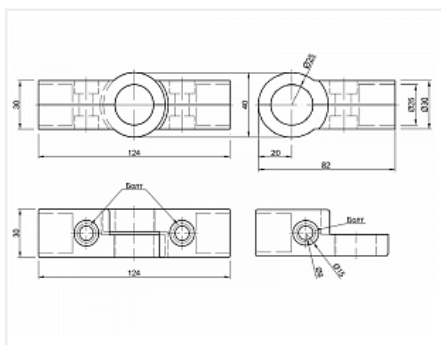

Для сборки вам обязательно понадобится:

Трубы хромированные 25 мм

Обязательные комплектующие

Код	Название	Цена за единицу
113505	Труба d=25x3000x1мм, двойная полировка, хром	752.53 руб.
111318	Труба d=25x3000x0,7мм, хром	371.75 руб.
110088	Труба d=25x3000x1мм, хром	460.87 руб.