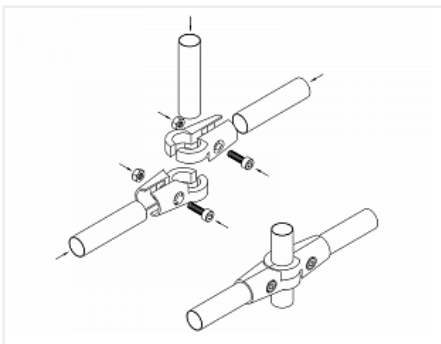

Крепёж угловой регулируемый, R-43 (UNO 22), хром, двойной

Тип: **Крепёж соединительный для 3-х труб**

Количество соединений: **100 комп.**

Количество в упаковке: **100 комп.**

Код:
160105

Склад

Ваша цена: Розница

216.43 руб./комп.

Дополнительные изображения:

Для сборки вам обязательно понадобится:

Обязательные комплектующие

Код	Название	Цена за единицу
113505	Труба d=25x3000x1мм, двойная полировка, хром	765.86 руб.
111318	Труба d=25x3000x0,7мм, хром	378.33 руб.
110088	Труба d=25x3000x1мм, хром	469.03 руб.