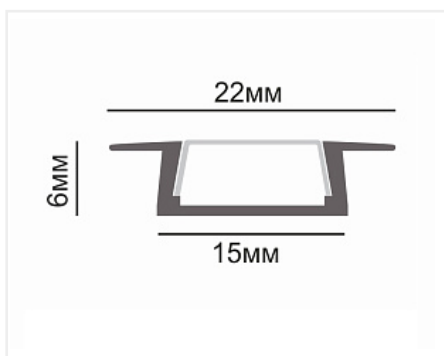

Профиль врезной алюминиевый для светодиодной ленты, анод. серебро, с мат. экраном и заглушками 22x6x3000 мм. LR37-L3-M

Модификации:

Параметры модификаций:

Производитель:

Тип света:

Тип:

Цвет:

Тип монтажа:

Длина, мм:

Класс защиты IP:

Количество в упаковке:

Профиль для светодиодной ленты**Цвет, Длина, мм, Тип монтажа****LED CRYSTAL****Светодиодный (LED)****Профиль для ленты****серебряный****врезной****3000****IP20****50 шт**Код:
109215Артикул:
LR37-L3-M**Склад**

Ваша цена: Розница

983.51 руб./шт

Дополнительные изображения:

Фактические размеры профиля могут отличаться от заявленных в пределах 1 мм.

Описание

Предназначен для установки светодиодной ленты шириной до 10 мм. Защищает от механических повреждений, загрязнения и перегрева. Экран делает свет мягким и равномерным.

Цвет: серебристый

Материал: алюминий анодированный.

Размеры: 22x6x3000 мм

В комплект входит: профиль, экран матовый, заглушки глухая и сквозная овальные, 4 крепежа