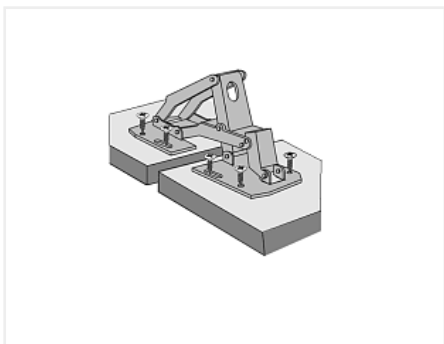

Петля без чашки крепл. шурупом

Материал фасада: **ДСП/МДФ/Дерево**
Производитель: **Китай**
Наложение: **накладная**
Количество в упаковке: **200 шт**

Код:
113452

Склад

Ваша цена: Розница

50.15 руб./шт

Дополнительные изображения:

Описание

Угол открывания 90°
Угол установки 90°

Материал: сталь

Покрытие: никель