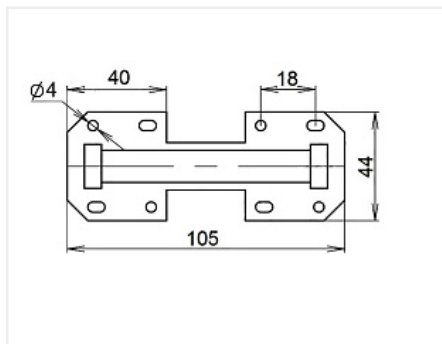

Петля без чашки крепл. шурупом

Материал фасада: **ДСП/МДФ/Дерево**
Производитель: **Китай**
Наложение: **накладная**
Количество в упаковке: **200 шт**

Код:
113452

Склад

Ваша цена: Розница

50.15 руб./шт

Дополнительные изображения:

Описание

Угол открывания 90°
Угол установки 90°

Материал: сталь

Покрытие: никель