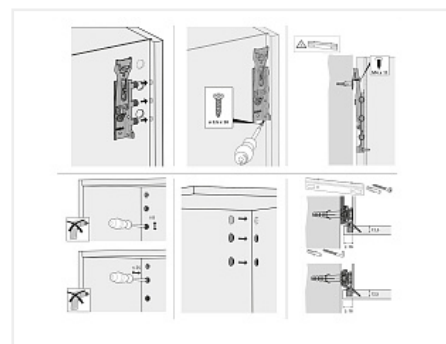

Дополнительные изображения:

Описание

Навес SAN 215 Hettich

Регулировка по высоте: 16 мм

Регулировка по глубине: 25 мм

Материал: сталь

Способ фиксации: саморезы

ВНИМАНИЕ! При регулировке навеса не использовать шуруповерт!

[Ссылка на каталог Hettich](#)

[Инструкция по монтажу](#)

Сопутствующие товары

Код	Название	Цена за единицу
119153	Планка крепежная для навеса 814 и 816 H=26 L=60 875.AC.Z1.00.60,CAMAR	38.94 руб.