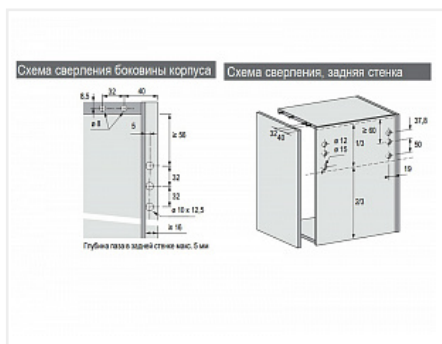

Дополнительные изображения:

Описание

Навес SAN 215 Hettich

Регулировка по высоте: 16 мм

Регулировка по глубине: 25 мм

Материал: сталь

Способ фиксации: саморезы

ВНИМАНИЕ! При регулировке навеса не использовать шуруповерт!

[Ссылка на каталог Hettich](#)

[Инструкция по монтажу](#)

Сопутствующие товары

Код	Название	Цена за единицу
119153	Планка крепежная для навеса 814 и 816 H=26 L=60 875.AC.Z1.00.60,CAMAR	38.94 руб.