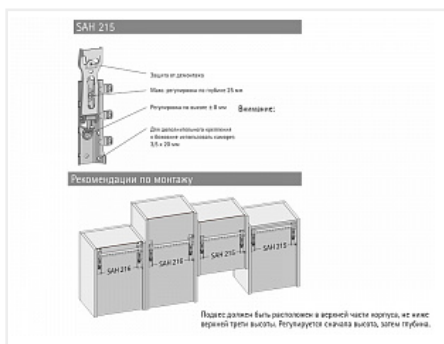

Навес регулируемый д/шкафов SAN 215, 45 кг/шт., левый Art. 1069643, Hettich

Модификации:	Hettich SAN 215
Параметры модификаций:	Крепление
Art.Hettich:	1069643
Производитель:	Hettich
Максимальная нагрузка, кг:	45
Тип:	Навес
Крепление:	слева
Тип монтажа:	скрытый
Назначение:	для верхних модулей
Количество в упаковке:	100 шт

Код: 114789 Артикул: 1069643

Склад

Ваша цена: Розница

358.53 руб./шт

Дополнительные изображения:

Описание

Навес SAN 215 Hettich

Регулировка по высоте: 16 мм