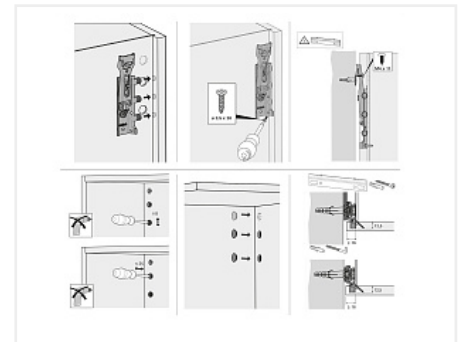

Навес регулируемый д/шкафов SAH 215, 45 кг/шт., правый Art. 1069644, Hettich

Количество в упаковке:

100 шт

Код:
114790

Артикул:
1069644

Склад

Ваша цена: Розница

311.76 руб./шт

Дополнительные изображения:

Описание

Навес SAH 215 Hettich

Регулировка по высоте: 16 мм

Регулировка по глубине: 25 мм

Материал: сталь

Способ фиксации: штифты / саморезы

ВНИМАНИЕ! При регулировке навеса не использовать шуруповерт!

[Ссылка на каталог Hettich](#)

[Инструкция по монтажу](#)

Сопутствующие товары

Код	Название	Цена за единицу
119153	 Планка крепежная для навеса 814 и 816 H=26 L=60 875.AC.Z1.00.60,CAMAR	38.94 руб.
126219	Заглушка для SAH 215/216, диаметр 15 мм, пластмасса, белая	6.97 руб.