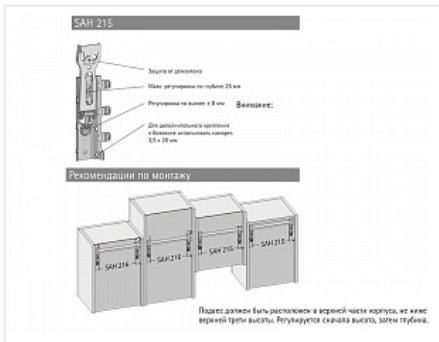

Навес регулируемый д/шкафов SAH 215, 45 кг/шт., правый Art. 1069644, Hettich

Количество в упаковке:

100 шт

Код:
114790

Артикул:
1069644

Склад

Ваша цена: Розница

311.76 руб./шт

Дополнительные изображения:

Описание

Навес SAH 215 Hettich

Регулировка по высоте: 16 мм

Регулировка по глубине: 25 мм

Материал: сталь

Способ фиксации: штифты / саморезы

ВНИМАНИЕ! При регулировке навеса не использовать шуруповерт!

[Ссылка на каталог Hettich](#)

[Инструкция по монтажу](#)

Сопутствующие товары

Код	Название	Цена за единицу
119153	 Планка крепежная для навеса 814 и 816 H=26 L=60 875.AC.Z1.00.60,CAMAR	38.94 руб.
126219	Заглушка для SAH 215/216, диаметр 15 мм, пластмасса, белая	6.97 руб.