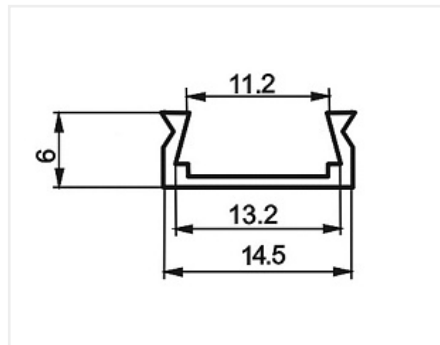

Профиль накладной алюминиевый для светодиодной ленты, анод. серебро, с мат. экраном, заглушками и крепежом, 14,5x6x2000 мм, SP261

Модификации:	Профиль для светодиодной ленты
Параметры модификаций:	Длина, мм, Цвет, Тип монтажа
Производитель:	VIASVET
Тип света:	Светодиодный (LED)
Тип:	Профиль для ленты
Цвет:	серебряный
Тип монтажа:	накладной
Длина, мм:	2000
Класс защиты IP:	IP20
Количество в упаковке:	60 шт

Код: 114887 Артикул: SP261

Склад

Ваша цена: Розница

403.82 руб./шт

Дополнительные изображения:

Описание

Предназначен для установки светодиодной ленты шириной до 10 мм. Защищает от механических повреждений, загрязнения и перегрева. Экран делает свет мягким и равномерным

Цвет: серебристый

Материал: алюминий анодированный.

Размеры: 14,5x6x2000 мм

В комплект входит: профиль, экран матовый, заглушка глухая заглушка, заглушка сквозная, крепления 3 шт

Сопутствующие товары

Код	Название	Цена за единицу
122521	 Комплект заглушек и креплений для накладного 16x6 и врезного профиля 21x6 (2 заглушки, 2 крепежа., 2 шурупа)	127.70 руб.