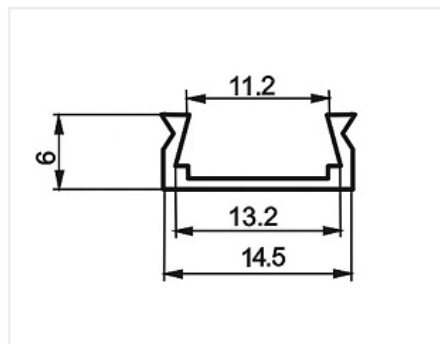

Профиль накладной алюминиевый для светодиодной ленты, анод. серебро, с мат. экраном, заглушками и крепежом, 14,5x6x2000 мм, SP261

Модификации:	Профиль для светодиодной ленты
Параметры модификаций:	Длина, мм, Цвет, Тип монтажа
Производитель:	VIASVET
Тип света:	Светодиодный (LED)
Тип:	Профиль для ленты
Цвет:	серебряный
Тип монтажа:	накладной
Длина, мм:	2000
Класс защиты IP:	IP20
Количество в упаковке:	60 шт

Код: 114887 Артикул: SP261

Склад

Ваша цена: Розница

403.82 руб./шт

Дополнительные изображения:

Описание

Предназначен для установки светодиодной ленты шириной до 10 мм. Защищает от механических повреждений, загрязнения и перегрева. Экран делает свет мягким и равномерным

Цвет: серебристый

Материал: алюминий анодированный.

Размеры: 14,5x6x2000 мм

В комплект входит: профиль, экран матовый, заглушка глухая заглушка, заглушка сквозная, крепления 3 шт

Сопутствующие товары

Код	Название	Цена за единицу
122521	 Комплект заглушек и креплений для накладного 16x6 и врезного профиля 21x6 (2 заглушки, 2 крепежа., 2 шурупа)	127.70 руб.