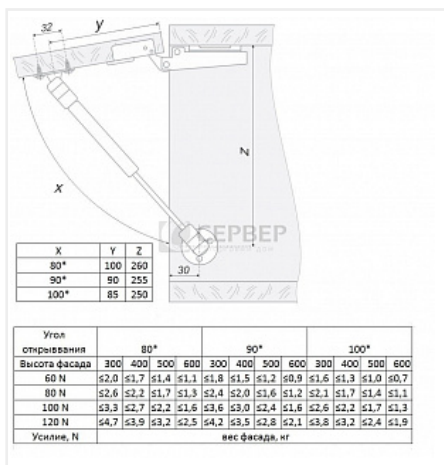

Дополнительные изображения:

Для сборки вам обязательно понадобится:

Петли четырехш арнирные

Обязательные комплектующие

Код	Название	Цена за единицу
122987	Петля накладная 110* slide on крепление шурупом, с ответной планкой Н=2, LID	20.41 руб.