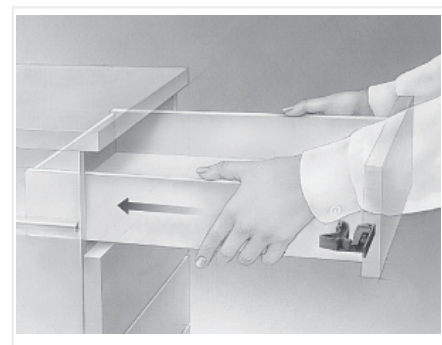

Скрытая направляющая Quadro V6 30/450 Push to open, полное выдвижение, для деревянных ящиков EB 20, правая Art. 9105908, Hettich

Модификации:	Скрытая напр Quadro V6 и 25
Параметры модификаций:	Длина, мм, Тип направляющих, Сторона, Тип выдвижения, Номинальная длина, мм
Сторона:	правая
Серия направляющих:	Quadro V6
Производитель:	Hettich
Максимальная нагрузка, кг:	30
Тип направляющих:	Push to open
Тип:	Комплектующие
Номинальная длина, мм:	450
Тип выдвижения:	полное
Плавное закрывание:	нет
Art.Hettich:	9105908
Количество в упаковке:	20 шт

Код: 114822   Артикул: 9105908

Склад

Ваша цена: Розница

1 765.67 руб./шт

Дополнительные изображения:

Для сборки вам обязательно понадобится:

Направляющие скрытого монтажа

Описание

Обязательные комплектующие