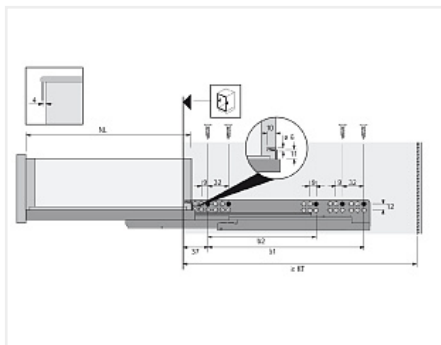

Скрытая направляющая Quadro V6 30/450 Push to open, полное выдвижение, для деревянных ящиков EB 20, правая Art. 9105908, Hettich

Модификации:	Скрытая напр Quadro V6 и 25
Параметры модификаций:	Длина, мм, Тип направляющих, Сторона, Тип выдвижения, Номинальная длина, мм
Сторона:	правая
Серия направляющих:	Quadro V6
Производитель:	Hettich
Максимальная нагрузка, кг:	30
Тип направляющих:	Push to open
Тип:	Комплектующие
Номинальная длина, мм:	450
Тип выдвижения:	полное
Плавное закрывание:	нет
Art.Hettich:	9105908
Количество в упаковке:	20 шт

Код: 114822   Артикул: 9105908

Склад

Ваша цена: Розница

1 765.67 руб./шт

Дополнительные изображения:

Для сборки вам обязательно понадобится:

Направляющие скрытого монтажа

Описание

Обязательные комплектующие