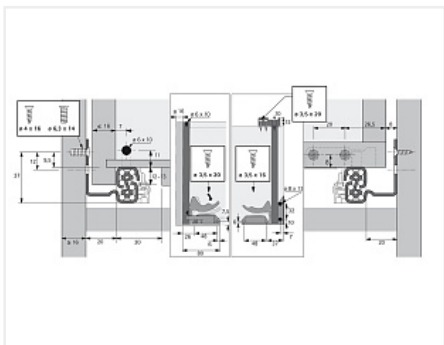

Скрытая направляющая Quadro V6 30/450 Push to open, полное выдвижение, для деревянных ящиков EB 20, правая Art. 9105908, Hettich

Модификации:	Скрытая напр Quadro V6 и 25
Параметры модификаций:	Длина, мм, Тип направляющих, Сторона, Тип выдвижения, Номинальная длина, мм
Сторона:	правая
Серия направляющих:	Quadro V6
Производитель:	Hettich
Максимальная нагрузка, кг:	30
Тип направляющих:	Push to open
Тип:	Комплектующие
Номинальная длина, мм:	450
Тип выдвижения:	полное
Плавное закрывание:	нет
Art.Hettich:	9105908
Количество в упаковке:	20 шт

Код: 114822   Артикул: 9105908

Склад

Ваша цена: Розница

1 765.67 руб./шт

Дополнительные изображения:

Для сборки вам обязательно понадобится:

Направляющие скрытого монтажа

Описание

Обязательные комплектующие