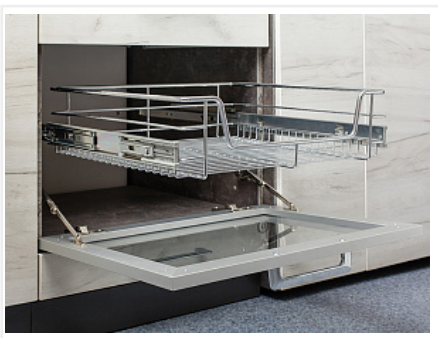

Описание

Модуль 400 мм, 430x364x140 мм -код 117108

Модуль 500 мм, 430x464x140 мм - код 117109

Модуль 600 мм, 430x564x140 мм - код 117110