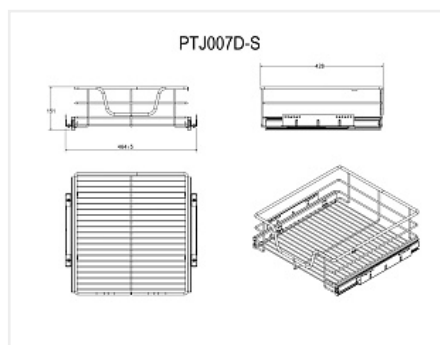

Корзина выкатная 430x464x140мм, хром, модуль 500мм, без крепления фасада, с направл. плавного закрывания

Ширина фасада, мм:	500
Производитель:	Китай
Тип:	Корзина выкатная
Плавное закрывание:	да
Цвет:	хром
Тип монтажа:	боковое крепление с двух сторон
Крепление фасада:	нет
Количество в упаковке:	2 шт

Код:
117109**Склад**

Ваша цена: Розница

5 020.98 руб./шт

Дополнительные изображения:

Описание

Модуль 400 мм, 430x364x140 мм -код 117108

Модуль 500 мм, 430x464x140 мм - код 117109

Модуль 600 мм, 430x564x140 мм - код 117110