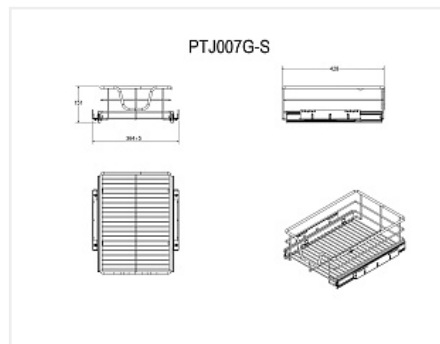

Корзина выкатная 430x364x140мм, хром, модуль 400мм, без крепления фасада, с направл. плавного закрывания

Ширина фасада, мм:	400
Производитель:	Китай
Тип:	Корзина выкатная
Плавное закрывание:	да
Цвет:	хром
Тип монтажа:	боковое крепление с двух сторон
Крепление фасада:	нет
Количество в упаковке:	2 шт

Код:
117108**Склад**

Ваша цена: Розница

4 454.83 руб./шт

Дополнительные изображения:

Описание

Модуль 400 мм, 430x364x140 мм - код 117108

Модуль 500 мм, 430x464x140 мм - код 117109

Модуль 600 мм, 430x564x140 мм - код 117110