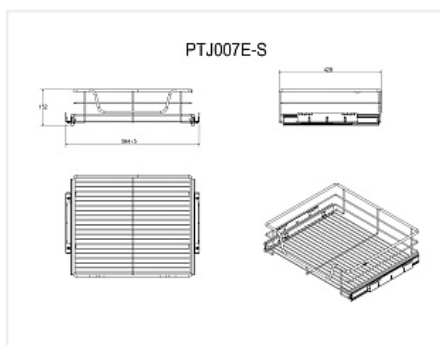

Корзина выкатная 430x564x140мм, модуль 600мм, без крепления фасада, с направл. плавного закрывания PTJ007E-S, хром

Ширина фасада, мм:	600
Производитель:	Китай
Тип:	Корзина выкатная
Плавное закрывание:	да
Цвет:	хром
Тип монтажа:	боковое крепление с двух сторон
Крепление фасада:	нет
Количество в упаковке:	2 комп.

Код:
117110

Склад

Ваша цена: Розница

4 037.80 руб./комп.

Дополнительные изображения:

Описание

Модуль 400 мм, 430x364x140 мм -код 117108

Модуль 500 мм, 430x464x140 мм - код 117109

Модуль 600 мм, 430x564x140 мм - код 117110