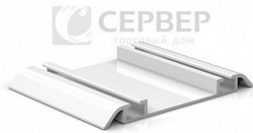

## Направляющая нижняя белый глянец 5900 мм

Бренд:	<b>Dorwell</b>
Коллекция:	<b>Модерн</b>
Серия:	<b>Алюминиевая система узкая Slim</b>
Тип:	<b>Для раздвижных дверей</b>
Цвет:	<b>белый глянец</b>
Длина, мм:	<b>5900</b>
Покрытие:	<b>окраска</b>
Количество в упаковке:	<b>12 шт</b>