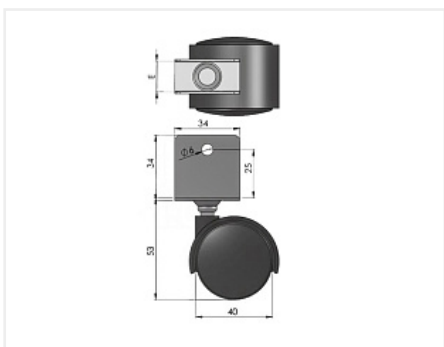

Опора колёсная D40 чёрная, на U-образной площадке 16 мм

Модификации:	Опора колёсная U-образ
Параметры модификаций:	Диаметр колеса, мм
Материал колеса:	пластик
Производитель:	Китай
Диаметр колеса, мм:	40
Стопор:	без стопора
Крепление:	U-образная площадка
Цвет:	черный
Нагрузка статическая, кг:	25
Нагрузка динамическая, кг:	15
Количество в упаковке:	200 шт

Код:
119805

Склад

Ваша цена: Розница

44.90 руб./шт

Дополнительные изображения:

Макс статическая нагрузка 15кг, только для помещения

Аналоги

Код	Название	Цена за единицу
110261	Опора колёсная D50 чёрная, на U-образной площадке 16 мм	36.50 руб.