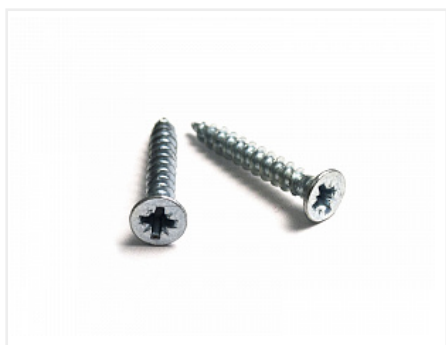

размер пакета 14*10см

Описание

Шуруп саморез универсальный 4x16 изготавливается из стали и имеет покрытие белый цинк. Имеют плоскую головку потай, шлиц крест PZ2. Используется для крепления фурнитуры к дереву и ДСП. Рекомендуются для крепления шариковых и роликовых направляющих, подпятников, монтажных уголков и тд.

ВАЖНО! Учитывать толщину детали и материала для правильного выбора длины шурупа.

Фасовка: пакет 100шт.

Сопутствующие товары

Код	Название	Цена за единицу
122281	 Сверло-зенкер по дереву Мастер 3D, 2,5x8	2 393.00 руб.

122282		Сверло-зенкер по дереву Мастер 3D, 3x9	2 484.00 руб.
122286		Струбцина быстрозажимная F-образная 150x78 Quick Clamp	1 933.00 руб.
103301		Держатель для бит магнитный 10мм / 23мм, Мастер 3D	943.00 руб.