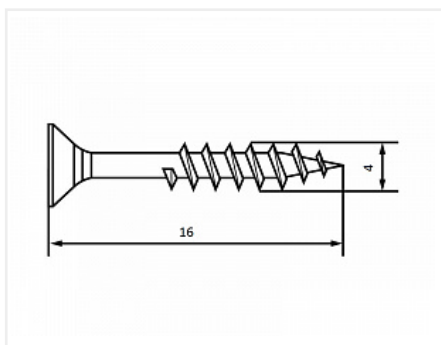

Шуруп по дереву и ДСП потай PZ 4x16 пакет 100 шт.

Количество в упаковке:

1 100 шт

Код:
119732

Склад

Ваша цена: Розница

93.92 руб./100 шт

Дополнительные изображения:

размер пакета 14*10см

Описание

Шуруп саморез универсальный 4x16 изготавливается из стали и имеет покрытие белый цинк. Имеют плоскую головку потай, шлиц крест PZ2. Используется для крепления фурнитуры к дереву и ДСП. Рекомендуются для крепления шариковых и роликовых направляющих, подпятников, монтажных уголков и тд.

ВАЖНО! Учитывать толщину детали и материала для правильного выбора длины шурупа.

Фасовка: пакет 100шт.

Сопутствующие товары

Код	Название	Цена за единицу
122281	 Сверло-зенкер по дереву Мастер 3D, 2,5x8	2 393.00 руб.