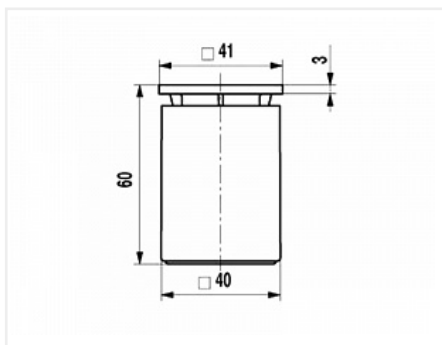

Опора Поло, регулируемая 40x40, Н60-70, квадратная, пластиковая, матовый хром

Модификации:	Опоры Поло
Параметры модификаций:	Min высота, мм, Цвет
Тип:	для корпусной мебели
Материал:	пластик
Модель:	Квадратная
Цвет:	матовый хром
Нагрузка статическая, кг:	400
Min высота, мм:	60
Max высота, мм:	70
Количество в упаковке:	100 шт

Код: 120070   Артикул: №8 металл

Склад

Ваша цена: Розница

77.00 руб./шт

Дополнительные изображения:

Описание

Аналог опоры Валмакс Н 025 060

Аналоги

Код	Изображение	Название	Цена за единицу
125273		Опора Поло Неро, регулируемая 40x40, Н60-70, квадратная, пластиковая, черный матовый	81.00 руб.
102199		Опора Поло, регулируемая 40x40, Н60-70, квадратная, пластиковая, белый матовый	91.00 руб.