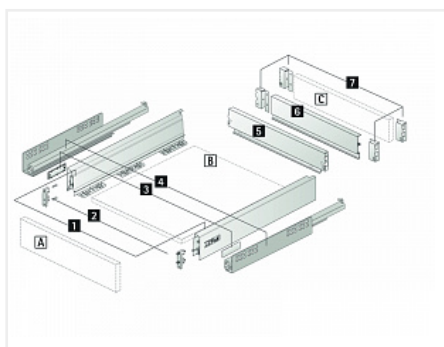

Комплект ящика InnoTech Atira 70x470 серый, полн. выдв., Silent System, Art.9228890, Hettich

Модификации:	Комплект ящика Atira
Параметры модификаций:	Номинальная длина, мм, Высота, мм, Цвет, Тип направляющих
Серия направляющих:	Quadro V6
Art.Hettich:	9228890
Производитель:	Hettich
Серия:	InnoTech Atira
Максимальная нагрузка, кг:	30
Тип направляющих:	С доводчиком
Модель ящика:	стандартный
Тип:	Комплект ящика (в коробке)
Номинальная длина, мм:	470
Тип выдвижения:	полное
Плавное закрывание:	да
Цвет:	серебристый
Высота, мм:	70
Количество в упаковке:	1 комп.

Код: 100262 Артикул: 9228890

Склад

Ваша цена: Розница

4 683.57 руб./комп.

Дополнительные изображения:

Для сборки вам обязательно понадобится:

Наполнения для ящиков

в наличии набор ящика россыпью SET490

Описание