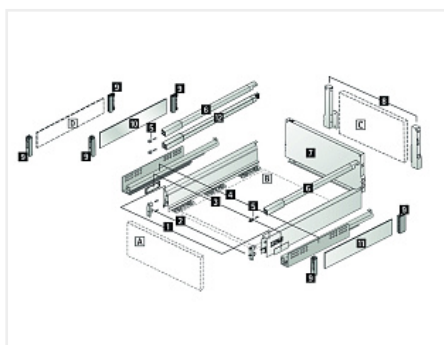

Комплект ящика InnoTech Atira 176x300 белый, с рейлингом, полн. выдв., Silent System, Art. 9230057, Hettich

Модификации:	Комплект ящика Atira
Параметры модификаций:	Цвет, Высота, мм, Тип направляющих, Номинальная длина, мм
Серия направляющих:	Quadro V6
Производитель:	Hettich
Серия:	InnoTech Atira
Максимальная нагрузка, кг:	30
Тип направляющих:	С доводчиком
Модель ящика:	стандартный с рейлингом
Тип:	Комплект ящика (в коробке)
Номинальная длина, мм:	300
Тип выдвигания:	полное
Плавное закрывание:	да
Цвет:	белый
Высота, мм:	176
Art.Hettich:	9230057
Количество в упаковке:	1 комп.

Код: 120507 Артикул: 9230057

Склад

Ваша цена: Розница

6 993.09 руб./комп.

Дополнительные изображения:

SET526

Описание