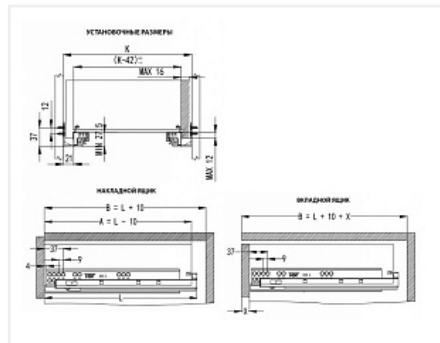

## Скрытые направляющие EXCEL для ящиков полного выдвижения 300мм с доводчиком, 3D регулировка, цинк, FGV

Количество в упаковке:

**6 комп.**

Код:  
123874

Артикул:  
54565B0730X0010

**Склад**

Ваша цена: Розница

### Описание

Направляющие скрытого монтажа итальянского бренда FGV

Максимальная нагрузка на пару: 30 кг

Быстрая фиксация для установки ящика.

Возможность регулировки фасада без демонтажа ящика.

Регулировки: вперед - назад 4мм; влево - вправо 4мм, вверх - вниз 3мм