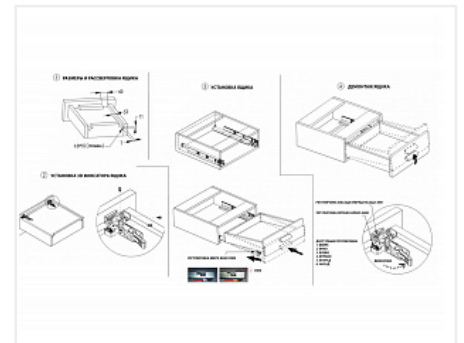

## Скрытые направляющие EXCEL для ящиков полного выдвижения 300мм с доводчиком, 3D регулировка, цинк, FGV

Количество в упаковке:

**6 комп.**

Код:  
123874

Артикул:  
54565B0730X0010

**Склад**

Ваша цена: Розница

### Описание

Направляющие скрытого монтажа итальянского бренда FGV

Максимальная нагрузка на пару: 30 кг

Быстрая фиксация для установки ящика.

Возможность регулировки фасада без демонтажа ящика.

Регулировки: вперед - назад 4мм; влево - вправо 4мм, вверх - вниз 3мм