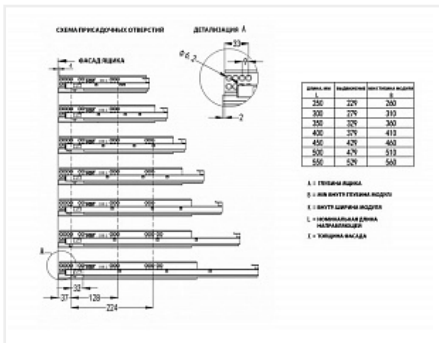

## Скрытые направляющие EXCEL для ящиков полного выдвижения 300мм с доводчиком, 3D регулировка, цинк, FGV

Количество в упаковке:

**6 комп.**

Код:  
123874

Артикул:  
54565B0730X0010

**Склад**

Ваша цена: Розница

### Описание

Направляющие скрытого монтажа итальянского бренда FGV

Максимальная нагрузка на пару: 30 кг

Быстрая фиксация для установки ящика.

Возможность регулировки фасада без демонтажа ящика.

Регулировки: вперед - назад 4мм; влево - вправо 4мм, вверх - вниз 3мм