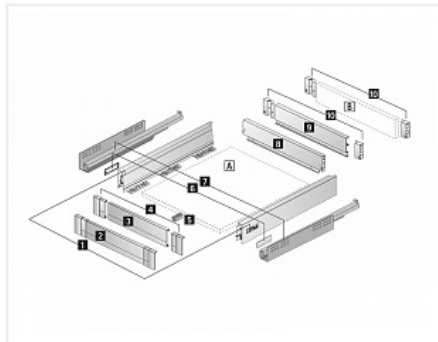

Atira 100, внутр. ящик 70x420 мм., белый, полн. выдв-е, Push+Silent, плавн. закрывания (нагр. 8-20 кг.) ДОБАВИТЬ ПАНЕЛЬ Art. 9194765 в нужном кол-ве !

Производитель:	Hettich
Серия:	InnoTech Atira
Модель ящика:	внутренний
Плавное закрывание:	да
Тип выдвигания:	полное
Тип:	Комплект ящика (россыпью)
Высота, мм:	70
Цвет:	белый
Максимальная нагрузка, кг:	20
Тип направляющих:	Push to open с доводчиком
Модификации:	Внутренний ящик Atira
Параметры модификаций:	Номинальная длина, мм, Цвет, Высота, мм, Тип направляющих
Тип боковин:	Традиционные
Серия направляющих:	Quadro V6
Номинальная длина, мм:	420

Код:
SET1220

Склад

Ваша цена: Розница

4 550.67
руб./шт

Дополнительные изображения:

Назначение: для ящика шириной 70 мм	
Длина	420
Высота	70
Ширина	420
Глубина	420
Материал	Алюминий
Цвет	Белый
Тип направляющих	Push to open с доводчиком
Тип боковин	Традиционные
Серия направляющих	Quadro V6
Номинальная длина	420

Состав комплекта

Код	Название	Цена за единицу	Количество
193067	 Комплект механизма Push+Silent 20 (V6) для Innotech Atira, нагрузка 8-20 кг, Art. 9240162, Hettich	3 664.35 руб.	1 шт
120703	 Комплект соединителей передней панели внутр. ящика InnoTech Atira 100, высота 70 мм, белый, Art.9196348, Hettich	886.32 руб.	1 шт