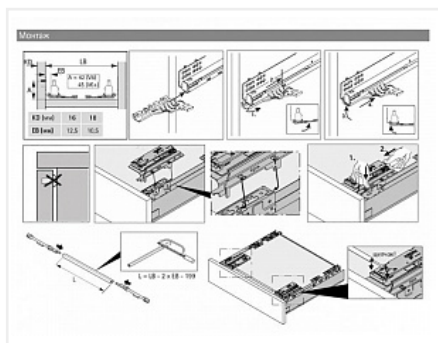

Atira 100, внутр. ящик 70x420 мм., белый, полн. выдв-е, Push+Silent, плавн. закрывания (нагр. 8-20 кг.) ДОБАВИТЬ ПАНЕЛЬ Art. 9194765 в нужном кол-ве !

Производитель:	Hettich
Серия:	InnoTech Atira
Модель ящика:	внутренний
Плавное закрывание:	да
Тип выдвигания:	полное
Тип:	Комплект ящика (россыпью)
Высота, мм:	70
Цвет:	белый
Максимальная нагрузка, кг:	20
Тип направляющих:	Push to open с доводчиком
Модификации:	Внутренний ящик Atira
Параметры модификаций:	Номинальная длина, мм, Цвет, Высота, мм, Тип направляющих
Тип боковин:	Традиционные
Серия направляющих:	Quadro V6
Номинальная длина, мм:	420

Код:
SET1220

Склад

Ваша цена: Розница

4 550.67
руб./шт

Дополнительные изображения:

Назначение: для ящика шириной 70 мм	
Длина	420
Высота	70
Ширина	420
Глубина	420
Материал	Алюминий
Цвет	Белый
Тип направляющих	Push to open с доводчиком
Тип боковин	Традиционные
Серия направляющих	Quadro V6
Номинальная длина	420

Состав комплекта

Код	Название	Цена за единицу	Количество
193067	 Комплект механизма Push+Silent 20 (V6) для Innotech Atira, нагрузка 8-20 кг, Art. 9240162, Hettich	3 664.35 руб.	1 шт
120703	 Комплект соединителей передней панели внутр. ящика InnoTech Atira 100, высота 70 мм, белый, Art.9196348, Hettich	886.32 руб.	1 шт