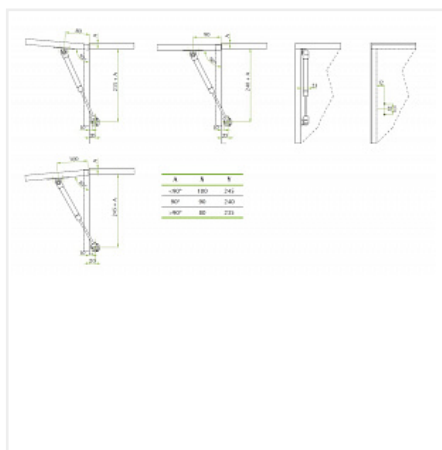

Усилие, N: **80**

Тип Газ-лифта: **стандартный**

Производитель: **FGV**

Тип открывания: **Вверх**

Плавное закрывание: **нет**

Количество в упаковке: **100 комп.**

Код: 123279 Артикул: 595K10060803000

Склад

Ваша цена: Розница

190.12 руб./комп.

Дополнительные изображения:

AeroLift FGV сервис

Таблица подбора

Угол открывания	90°								110°			
	300	400	500	600	300	400	500	600	300	400	500	600
40	±2,5	±2,7	±2,2	±2,0	±2,7	±2,5	±2,3	±2,1	±2,4	±2,2	±2,0	±1,8
60	±3,4	±3,7	±3,2	±2,9	±3,6	±3,3	±3,2	±2,9	±3,3	±3,2	±3,0	±2,7
80	±4,3	±4,7	±4,0	±3,6	±4,5	±4,1	±4,1	±3,7	±4,5	±4,2	±3,8	±3,4
100	±5,2	±5,6	±4,5	±4,0	±5,0	±4,5	±4,5	±4,1	±5,0	±4,7	±4,3	±3,9
120	±6,1	±6,6	±5,3	±4,6	±5,7	±5,1	±5,1	±4,6	±5,6	±5,2	±4,7	±4,2
140	±7,0	±7,6	±6,1	±5,2	±6,4	±5,7	±5,7	±5,1	±6,1	±5,6	±5,0	±4,5
Усилие, N	Вес фасада, кг											