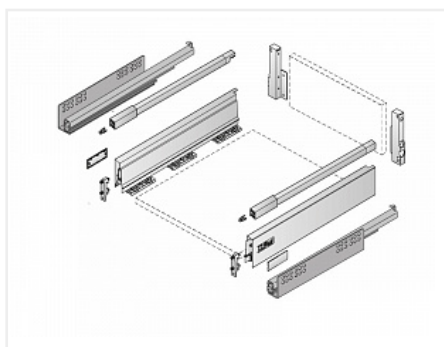

Комплект ящика InnoTech Atira 144x300 серый, с рейлингом, полн. выдв., Push to Open, Art. 9242932, Hettich

Модификации:	Комплект ящика Atira
Параметры модификаций:	Номинальная длина, мм, Высота, мм, Цвет, Тип направляющих
Серия направляющих:	Quadro V6
Art.Hettich:	9242932
Производитель:	Hettich
Серия:	InnoTech Atira
Максимальная нагрузка, кг:	30
Тип направляющих:	Push to open
Модель ящика:	стандартный с рейлингом
Тип:	Комплект ящика (в коробке)
Номинальная длина, мм:	300
Тип выдвигания:	полное
Плавное закрывание:	нет
Цвет:	серебристый
Высота, мм:	144
Количество в упаковке:	1 комп.

Код: 124132 Артикул: 9242932

Под заказ

Ваша цена: Розница

7 482.34 руб./комп.

Дополнительные изображения:

SET502

Описание