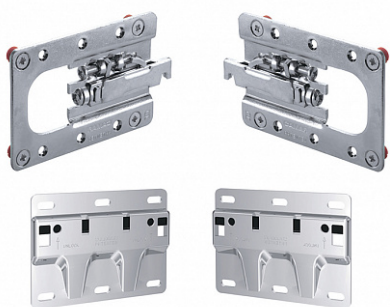

## CAMAR 807 XL RV комплект

Производитель: **CAMAR**  
 Тип: **Комплект**  
 Тип монтажа: **врезной**  
 Максимальная нагрузка, кг: **70**  
 Назначение: **для полок**

Код:  
SET1428

**Склад**

Ваша цена: Розница

### Состав комплекта

Код	Название	Цена за единицу	Количество
119169	 Навес 807 XL RV для каркаса со встр. ящиком, усиленный, левый, 807.XL.Z1.RV.SX CAMAR	1 484.70 руб.	1 шт
119171	 Планка крепежная для навеса 807 XL и 807 XL RV, 897.AS.Z1.XL.90, CAMAR	872.55 руб.	2 шт

119168

Навес 807 XL RV для каркаса со встр. ящиком,  
усиленный, правый, 807.XL.Z1.RV.DX CAMAR

1 484.70 руб.

1 шт

---