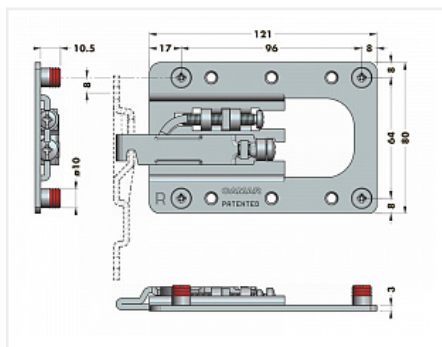

## CAMAR 807 XL RV комплект

Производитель: **CAMAR**  
 Тип: **Комплект**  
 Тип монтажа: **врезной**  
 Максимальная нагрузка, кг: **70**  
 Назначение: **для полок**

Код:  
SET1428

**Склад**

Ваша цена: Розница

### Состав комплекта

Код	Название	Цена за единицу	Количество
119169	 Навес 807 XL RV для каркаса со встр. ящиком, усиленный, левый, 807.XL.Z1.RV.SX CAMAR	1 484.70 руб.	1 шт
119171	 Планка крепежная для навеса 807 XL и 807 XL RV, 897.AS.Z1.XL.90, CAMAR	872.55 руб.	2 шт

119168

Навес 807 XL RV для каркаса со встр. ящиком,  
усиленный, правый, 807.XL.Z1.RV.DX CAMAR

1 484.70 руб.

1 шт

---