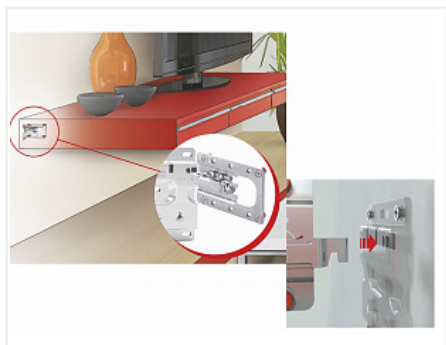

Состав комплекта

Код	Название	Цена за единицу	Количество
119169	Навес 807 XL RV для каркаса со встр. ящиком, усиленный, левый, 807.XL.Z1.RV.SX CAMAR	1 484.70 руб.	1 шт
119171	Планка крепежная для навеса 807 XL и 807 XL RV, 897.AS.Z1.XL.90, CAMAR	872.55 руб.	2 шт