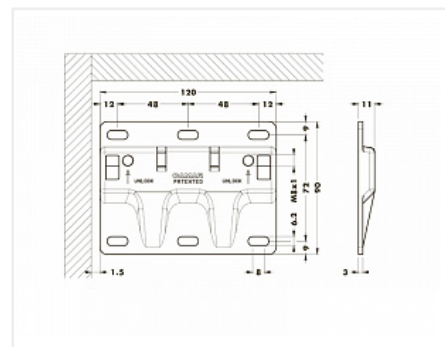

## CAMAR 807 XL RV комплект

Производитель: **CAMAR**  
 Тип: **Комплект**  
 Тип монтажа: **врезной**  
 Максимальная нагрузка, кг: **70**  
 Назначение: **для полок**

Код:  
SET1428

**Склад**

Ваша цена: Розница

### Состав комплекта

Код	Название	Цена за единицу	Количество
119169	 Навес 807 XL RV для каркаса со встр. ящиком, усиленный, левый, 807.XL.Z1.RV.SX CAMAR	1 484.70 руб.	1 шт
119171	 Планка крепежная для навеса 807 XL и 807 XL RV, 897.AS.Z1.XL.90, CAMAR	872.55 руб.	2 шт

119168

Навес 807 XL RV для каркаса со встр. ящиком,  
усиленный, правый, 807.XL.Z1.RV.DX CAMAR

1 484.70 руб.

1 шт

---