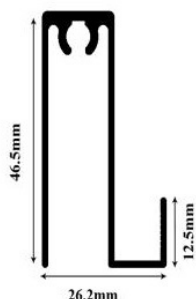

Профиль горизонтальный нижний SLIM, черный матовый (окраска) 2800, Absolut

Бренд:	Absolut
Коллекция:	Стандарт
Серия:	Алюминиевая система узкая Slim
Тип:	Для раздвижных дверей
Цвет:	чёрный матовый
Длина, мм:	2800
Покрытие:	окраска
Количество в упаковке:	8 шт

Код:
124836**Под заказ**

Ваша цена: Розница

3 303.75 руб./шт

С одного из концов профиля на расстоянии 50мм +/- 10% находится контактное пятно!

Описание

Предназначен для изготовления дверей шкафов-купе совместно с вертикальными ручками и верхним горизонтальным профилем.

Для соединения с ручкой используются шурупы входящие в комплект роликов.

Видимая часть профиля имеет ширину 12,5 мм и малозаметна на наполнении дверей