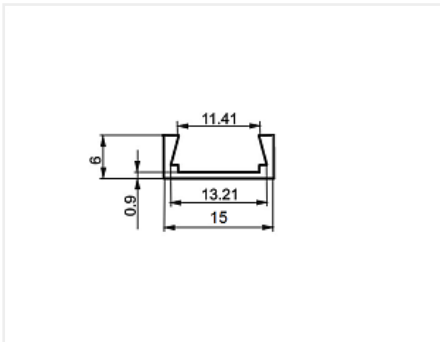

Профиль накладной алюминиевый для светодиодной ленты 3528/5050 чёрный матовый в комплекте с матовым экраном, загл. и крепежом, 15,2x6x2000мм K262-2AMVK

Модификации:	Профиль для светодиодной ленты
Параметры модификаций:	Цвет, Длина, мм, Тип монтажа
Производитель:	De Fran
Тип света:	Светодиодный (LED)
Тип:	Профиль для ленты
Цвет:	чёрный матовый
Тип монтажа:	накладной
Длина, мм:	2000
Класс защиты IP:	IP20
Количество в упаковке:	60 шт

Код: 125359	Артикул: СЛ067706
Склад	
Ваша цена: Розница	
393.56 руб./шт	

Дополнительные изображения:

Фактические размеры профиля могут отличаться от заявленных в пределах 1 мм.

Описание

Предназначен для установки светодиодной ленты шириной до 10 мм. Защищает от механических повреждений, загрязнения и перегрева. Экран делает свет мягким и равномерным.

Цвет: чёрный

Материал: алюминий анодированный

Размеры: 15x6x2000 мм

В комплект входит: профиль, экран матовый, заглушка глухая заглушка, заглушка сквозная, крепления 4 шт

Аналоги

Код	Название	Цена за единицу
-----	----------	-----------------