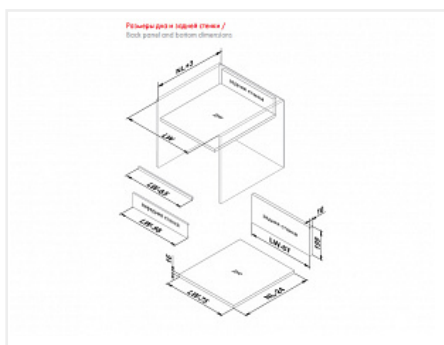

Универсальный поперечный рейлинг для внутреннего высокого ящика СТАРТ, графит, SBR10/GRPH/1200, Boyard

Модификации:	Поперечный рейлинг СТАРТ
Параметры модификаций:	Цвет
Производитель:	Boyard
Серия:	СТАРТ
Тип:	Комплектующие для ящика
Цвет:	графит
Длина, мм:	1200
Количество в упаковке:	50 шт

Код: 194831 Артикул: SBR10/GRPH/1200

Новинка

Ваша цена: Розница

876.77 руб./шт

Дополнительные изображения:

Описание

SBR10 – поперечный прямоугольный рейлинг, предназначен для формирования внутреннего высокого выдвижного мебельного ящика СТАРТ с традиционными или прямыми боковинами. Рейлинг представляет собой металлическую трубу прямоугольной формы длиной 1200 мм, которую можно обрезать под необходимую ширину ящика. SBR10 изготовлен из алюминиевого сплава – он прослужит весь эксплуатационный срок даже в условиях агрессивной кухонной среды.

Рейлинг представлен в трёх цветовых решениях: белый (W), серый (GR) и графитовый (GRPH) и идеально сочетается по цвету с остальными комплектующими СТАРТ с традиционными и прямыми боковинами.

Данный рейлинг выполняет также роль ручки, за которую удобно выдвигать мебельный ящик из короба. Так, например, вы можете создать многофункциональную эргономичную колонну из внутренних высоких выдвижных мебельных ящиков, скрытых за единым высоким фасадом.