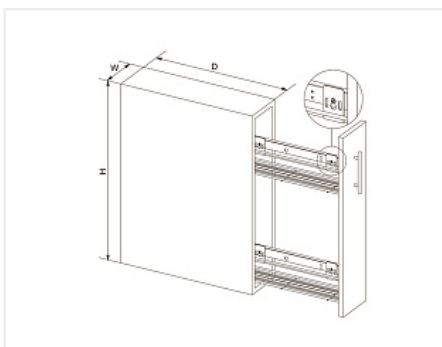

## Бутылочница 150 мм на направляющих без доводчика KR11/1/1/150, хром, Boyard

Модификации:	<b>Бутылочница Боярд на шариковых</b>
Параметры модификаций:	<b>Ширина фасада, мм</b>
Ширина фасада, мм:	<b>150</b>
Производитель:	<b>Boyard</b>
Тип направляющих:	<b>Шариковые</b>
Тип:	<b>Бутылочницы</b>
Плавное закрывание:	<b>нет</b>
Цвет:	<b>хром</b>
Тип монтажа:	<b>правое боковое крепление, левое боковое крепление</b>
Крепление фасада:	<b>да</b>
Тип открывания/закрывания:	<b>Без доводчика</b>
Количество в упаковке:	<b>2 комп.</b>

Код: 194903      Артикул: KR11/1/1/150

### Описание

Небольшая сетчатая выдвижная конструкция подойдет для узких ниш или шкафов, или займет свободное пространство в нижних модулях гарнитура рядом с другими выдвижными корзинами.

- Покрытие корзины – полированный хром
- Допустимая нагрузка до 10 кг
- Шариковые направляющие в комплекте