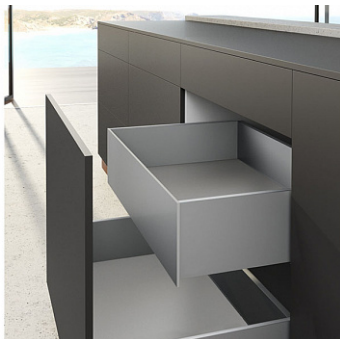

AvanTech YOU, внутренний ящик 187x450 мм, на Quadro YOU Silent System, серебристый, ДОБАВИТЬ Art. 9257271

Производитель:	Hettich
Серия:	AvanTech YOU
Модель ящика:	внутренний с высокими боковинами
Плавное закрытие:	да
Тип выдвижения:	полное
Тип:	Комплект ящика (россыпью)
Высота, мм:	187
Цвет:	серебристый
Максимальная нагрузка, кг:	30
Тип направляющих:	С доводчиком
Ширина корпуса, мм:	200 - 1200
Модификации:	Внутренний ящик AvanTech YOU на Quadro
Параметры модификаций:	Ширина корпуса, мм, Цвет, Высота, мм, Номинальная длина, мм
Тип боковин:	Тонкие
Серия направляющих:	Quadro YOU
Номинальная длина, мм:	450

Код:
SET2486**Распродажа**

Ваша цена: Розница

9 658.53
руб./шт

Состав комплекта

Код	Изображение	Название	Цена за единицу	Количество
194625		Комплект соединителей передней панели внутреннего ящика AvanTech YOU, H187, серебристый, Art. 9257613, Hettich	978.08 руб.	1 шт
194455		Комплект ящика AvanTech YOU, H187, NL450, серебристый, Art. 9255266, Hettich	5 686.80 руб.	1 шт
194589		Комплект направляющих Quadro YOU для AvanTech YOU и деревянных ящиков, NL450, EB21, 30кг, полн. выдв., Silent System Art. 9256890, Hettich	2 993.65 руб.	1 шт