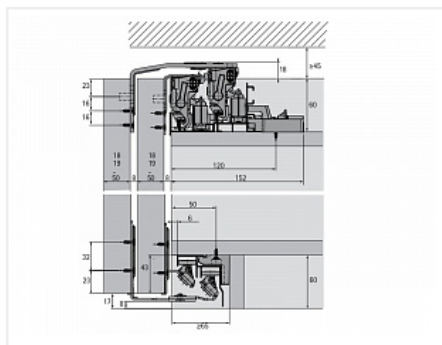

TopLine XL Комплект для шкафа 3дв. толщиной 32-40мм. и весом 60-100кг., профиль длиной 4000мм., демпферы на закр. и откр.

Серия:	TopLine XL
Плавное закрывание:	да
Толщина двери, мм:	32-40
Высота фасада, мм:	до 3000
Вес двери, кг:	60-100
Количество дверей:	3
Плавное открывание:	да
Протестировано на количество циклов откр/закр:	40000
С этим товаром покупают:	125832, 107489, 12583 3, 107490, 125834

Код:
SET2558

Под заказ

Ваша цена: Розница

**88 936.54
руб./шт**

Дополнительные изображения:

Состав комплекта

Код	Изображение	Название	Цена за единицу	Количество
125822		Ком-кт фурн. TopLine XL для трёх дверей ,STB19/17мм, 32-40мм до 100кг Art. 9275783, Hettich	36 983.06 руб.	1 шт
125826		Ком-кт. демпферов Silent System TopLine XL для двух дверей 60-100кг Art. 9276737, Hettich	11 515.19 руб.	1 шт
125831		Ком-кт. профилей TopLine XL STRONG/STB19.0 4000 Art. 9278657, Hettich	40 438.29 руб.	1 шт