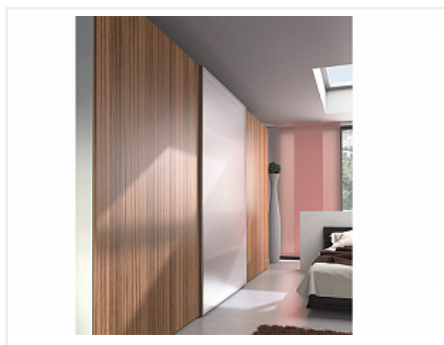

TopLine XL Комплект для шкафа 3дв. толщиной 32-40мм. и весом 60-100кг., профиль длиной 4000мм., демпферы на закр. и откр.

Серия:	TopLine XL
Плавное закрывание:	да
Толщина двери, мм:	32-40
Высота фасада, мм:	до 3000
Вес двери, кг:	60-100
Количество дверей:	3
Плавное открывание:	да
Протестировано на количество циклов откр/закр:	40000
С этим товаром покупают:	125832, 107489, 12583 3, 107490, 125834

Код:
SET2558

Под заказ

Ваша цена: Розница

**88 936.54
руб./шт**

Дополнительные изображения:

Состав комплекта

Код	Изображение	Название	Цена за единицу	Количество
125822		Ком-кт фурн. TopLine XL для трёх дверей ,STB19/17мм, 32-40мм до 100кг Art. 9275783, Hettich	36 983.06 руб.	1 шт
125826		Ком-кт. демпферов Silent System TopLine XL для двух дверей 60-100кг Art. 9276737, Hettich	11 515.19 руб.	1 шт
125831		Ком-кт. профилей TopLine XL STRONG/STB19.0 4000 Art. 9278657, Hettich	40 438.29 руб.	1 шт