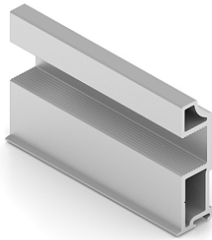

Aristo Slim line Вертикальный профиль серебро матовое 5,4 AV0650.VP540.SLMAN.CJ

| | |
|------------------------------|--|
| Вес двери, кг: | до 60 |
| Наличие нижней направляющей: | да |
| Модификации: | Aristo Slim line Вертикальный профиль |
| Параметры модификаций: | Цвет, Длина, мм |
| Ширина двери, мм: | 500 - 1000 |
| Высота двери, мм: | до 2650 |
| Производитель: | Aristo |
| Тип открывания: | Раздвижной |
| Серия: | Система Slim Line |
| Тип: | Профиль |
| Цвет: | серебро матовое |
| Тип монтажа: | крепление пол/потолок |
| Длина, мм: | 5400 |
| Покрытие: | окраска |
| Количество в упаковке: | 1 шт |