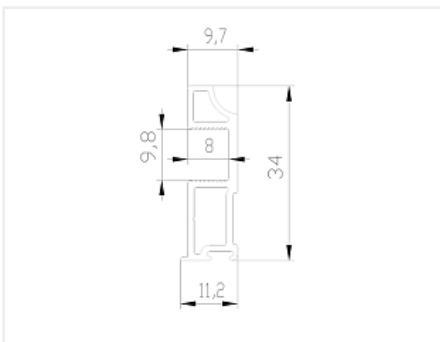

Aristo Slim line Вертикальный профиль серебро матовое 5,4 AV0650.VP540.SLMAN.CJ

Вес двери, кг:	до 60
Наличие нижней направляющей:	да
Модификации:	Aristo Slim line Вертикальный профиль
Параметры модификаций:	Цвет, Длина, мм
Ширина двери, мм:	500 - 1000
Высота двери, мм:	до 2650
Производитель:	Aristo
Тип открывания:	Раздвижной
Серия:	Система Slim Line
Тип:	Профиль
Цвет:	серебро матовое
Тип монтажа:	крепление пол/потолок
Длина, мм:	5400
Покрытие:	окраска
Количество в упаковке:	1 шт

Код: 128712	Артикул: AV0650.VP540.SLMA N.CJ

Под заказ

Ваша цена: Розница
2 183.16 руб./шт

Дополнительные изображения:

Для сборки вам обязательно понадобится:

ARISTO

Системы Aristo

Обязательные комплектующие

Код	Название	Цена за единицу