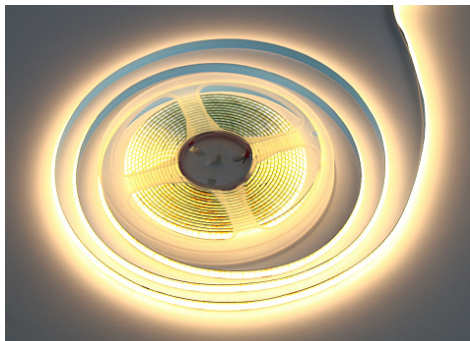

Светодиодная лента COB 320 диодов/м.п, тепл. белый 3000K, 12V, 10W/м.п., 1000 Lm/m, IP33

Коэффициент цветопередачи CRI:	>80
Модификации:	Светодиодная лента De Fran
Параметры модификаций:	Оттенок (цветовая температура), Тип светодиода, Количество светодиодов на 1м
Срок службы:	50 000 часов
Шаг разреза ленты, мм:	25
Провода для подключения:	с двух сторон
Тип светодиодов:	COB
Количество светодиодов на 1м:	320
Производитель:	De Fran
Тип света:	Светодиодный (LED)
Тип:	Лента светодиодная
Напряжение питания, V / В (Вольт):	12
Оттенок (цветовая температура):	теплый 3000K
Тип подключения:	Пайка, Клемма, Коннектор д. ленты
Включение:	Приобретается дополнительно
Диммирование:	да (с дополнительным диммером)
Ширина, мм:	8
Класс защиты IP:	IP33
Количество в упаковке:	5 метр

Код: 106065

Артикул: арт.LS-014

Склад

Ваша цена: Розница

222.01 руб./метр

Минимальная покупка: 5.000000000 метр

Дополнительные изображения:

Для сборки вам обязательно понадобится: