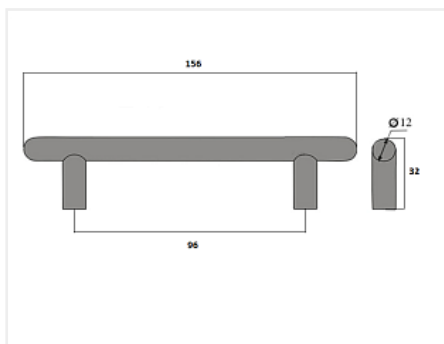

Ручка мебельная, рейлинговая, цельнолитая 096/156, черный матовый

Модификации:	Ручка рейлинговая RE 10XX
Параметры модификаций:	Межцентровое расстояние, мм, Цвет
Общий цвет:	чёрный
Производитель:	Китай
Серия:	Модерн
Материал:	сталь
Модель:	Рейлинговая
Межцентровое расстояние, мм:	96
Цвет:	черный
Количество в упаковке:	100 шт

Код:
198356

Склад

Ваша цена: Розница

104.73 руб./шт

Дополнительные изображения:

Крепёж в комплекте