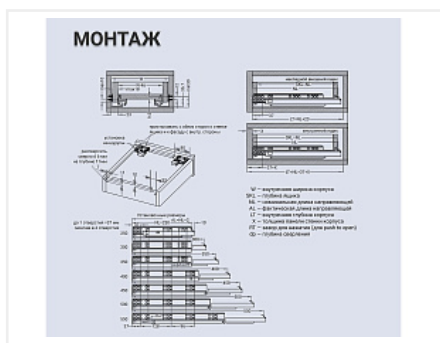

Скрытые направляющие SYNCHRO, 250мм с доводчиком и синхронизацией, 3D регулировка, цинк, FGV

Модификации:	Комплект скрытых направляющих FGV
Тип направляющих, Серия направляющих, Номинальная длина, мм	Тип направляющих, Серия направляющих, Номинальная длина, мм
Серия направляющих:	SYNCHRO 3D
Производитель:	FGV
Тип направляющих:	С доводчиком
Тип:	Комплект направляющих
Номинальная длина, мм:	250
Плавное закрытие:	да
Количество в упаковке:	6 комп.

Код: 101384 Артикул: 54565BR725XE010

Распродажа

Ваша цена: Розница

1 180.56 руб./комп.

Дополнительные изображения:

Внимание! Длина ящика на 10мм больше номинальной длины направляющих (см. схему)

Описание

Аналоги

Код	Изображение	Название	Цена за единицу
190534		Скрытые направляющие COMFORT для дер. ящиков, 3D, полн. выдв., с доводчиком, с фиксаторами, 250 мм, LID	924.35 руб.
196044		Скрытые направляющие SMART SLIDE полного выдвижения с доводчиком, 250 мм, Samet	2 230.46 руб.