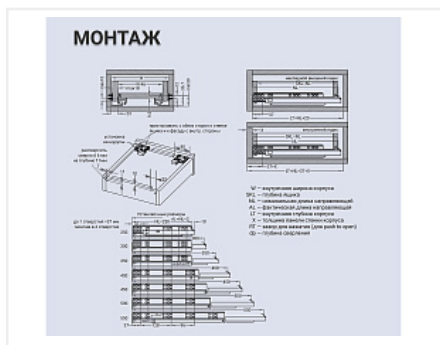

Скрытые направляющие SYNCHRO, 350мм с доводчиком и синхронизацией, 3D регулировка, цинк, FGV

Количество в упаковке:

6 комп.

Код:
101386

Артикул:
54565BR735XE010

Распродажа

Ваша цена: Розница

1 259.81 руб./комп.

Дополнительные изображения:

Внимание! Длина ящика на 10мм больше номинальной длины направляющих (см. схему)

Описание

Аналоги

Код	Изображение	Название	Цена за единицу
112796		Скрытые направляющие для ящиков полного выдвижения 350мм с доводчиком и синхронизацией, 3D регулировка, цинк	1 277.34 руб.
190536		Скрытые направляющие COMFORT для дер. ящиков, 3D, полн. выдв., с доводчиком, с фиксаторами, 350 мм, LID	1 058.98 руб.
123875		Скрытые направляющие EXCEL для ящиков полного выдвижения 350мм с доводчиком, 3D регулировка, цинк, FGV	1 376.79 руб.

196046

Скрытые направляющие SMART SLIDE полного выдвижения с доводчиком, 350 мм, Samet

2 230.46 руб.
