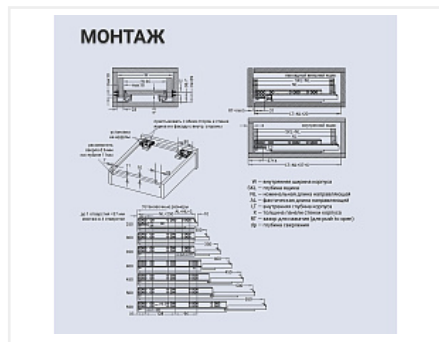

## Скрытые направляющие SYNCHRO, 550мм Push to open, 2D регулировка, цинк, FGV

Модификации:	<b>Комплект скрытых направляющих FGV</b>
Параметры модификаций:	<b>Номинальная длина, мм, Тип направляющих, Серия направляющих</b>
Серия направляющих:	<b>SYNCHRO 3D</b>
Производитель:	<b>FGV</b>
Тип направляющих:	<b>Push to open</b>
Тип:	<b>Комплект направляющих</b>
Номинальная длина, мм:	<b>550</b>
Плавное закрывание:	<b>нет</b>
Количество в упаковке:	<b>6 комп.</b>

### Склад

Ваша цена: Розница

2 078.74 руб./комп.

Дополнительные изображения:

**Внимание!** Длина ящика на 10мм больше номинальной длины направляющих (см. схему)

Описание

Аналоги

Код	Изображение	Название	Цена за единицу
190175		Комплект скрытых направляющих 3D с фиксаторами Push to Open + доводчик, 550 мм	3 841.84 руб.
193146		Скрытая направляющая EXCEL, Push to open, 550мм, полн. выдвижения, правая, FGV	1 338.03 руб.