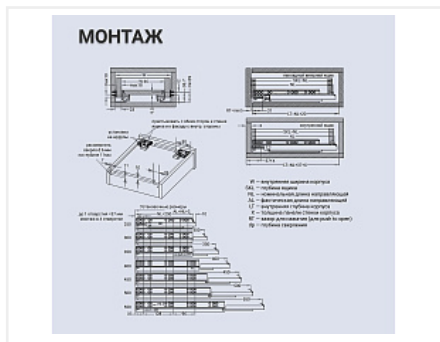

Скрытые направляющие SYNCHRO, 450мм Push to open, 2D регулировка, цинк, FGV

Модификации:	Комплект скрытых направляющих FGV
Тип направляющих, Серия направляющих, Номинальная длина, мм	Тип направляющих, Серия направляющих, Номинальная длина, мм
Серия направляющих:	SYNCHRO 3D
Производитель:	FGV
Тип направляющих:	Push to open
Тип:	Комплект направляющих
Номинальная длина, мм:	450
Плавное закрывание:	нет
Количество в упаковке:	6 комп.

Код: 101395 Артикул: 54565BR745PE010

Склад

Ваша цена: Розница

1 536.36 руб./комп.

Дополнительные изображения:

Внимание! Длина ящика на 10мм больше номинальной длины направляющих (см. схему)

Описание

Аналоги

Код	Название	Цена за единицу
190173	Комплект скрытых направляющих 3D с фиксаторами Push to Open + доводчик, 450 мм	3 582.17 руб.
193141	Скрытая направляющая EXCEL, Push to open, 450мм, полн. выдвижения, левая, FGV	1 138.45 руб.